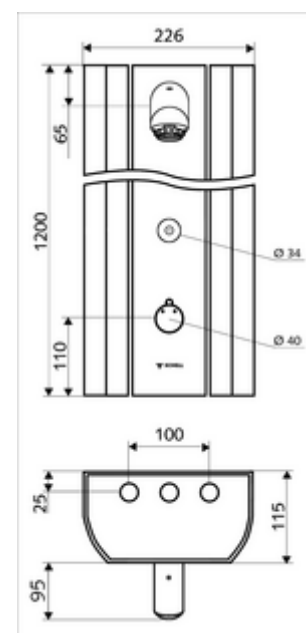

### Caractéristiques techniques

- Possibilités de réglages par SWS/SSC
  - Force de commande (légère / moyenne / élevée)
  - Programmation manuelle (Arrêt / Marche)
  - Durée de fonctionnement max. (1 - 950 s)
  - Rinçage anti-stagnation (arrêt / 1 - 1000 s, toutes les 1 - 250 h après le dernier rinçage / toutes les 1 - 250 h)
  - Période d'arrêt de l'activation (Arrêt / 1 - 255 s, timeout : 1 - 2000 min.)
- Possibilités de réglages par programmation manuelle
  - Durée de fonctionnement max. (10 - 360 s, programmable sur 10 niveaux, réglage d'usine 20 s)
  - Rinçage anti-stagnation (arrêt/ 20 s, toutes les 24 h)
- S\_Durchfluss: max. 9 l/min indépendant de la pression
- Pression dynamique: 1,0 - 5,0 bar
- Pression statique max.: 8 bar
- Température de service max.: 70 °C à court terme
- Raccordement: 2x DN 15 G 1/2 M
- Matériau: Utilisation Laiton, Tête de douche Laiton conforme au décret allemand sur l'eau potable, Boîtier Aluminium, Circuit d'eau Laiton résistant au dézingage conformément au décret allemand sur l'eau potable
- Surface: Utilisation chromé, Tête de douche chromé, Boîtier Aluminium brossé anodisé
- Dimensions: L 226 mm x H 1200 mm x P 115 mm
- Certificats: Belgaqua