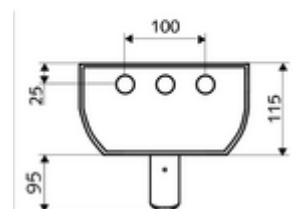

Numéro de l'article: 00 824 08 99

Panneau de douche LINUS DP-SC-T Eau mixte, ThermoProtect thermostat

Convient pour les raccordements par l'arrière ou les raccordements apparents par le haut.

Matériel fourni

Caractéristiques techniques

- Durée de fonctionnement: 5 - 30 s réglable (20 s Réglage d'usine)
- S_Durchfluss: max. 9 l/min indépendant de la pression
- Pression dynamique: 1,0 - 5,0 bar
- Température de service max.: 70 °C à court terme
- Raccordement: 2x DN 15 G 1/2 M
- Matériau: Utilisation Laiton, Tête de douche Laiton conforme au décret allemand sur l'eau potable, Boîtier Aluminium, Circuit d'eau Laiton résistant au dézingage conformément au décret allemand sur l'eau potable
- Surface: Utilisation chromé, Tête de douche chromé, Boîtier Aluminium brossé anodisé
- Dimensions: L 226 mm x H 1200 mm x P 115 mm
- Certificats: Belgaqua

Données de livraison

- Poids: 15,50 kg/Pièce
- Unité d'emballage: 1

Articles liés nécessaires

- | | |
|---|------------------------------|
| Porte-savon panneau de douche LINUS | Réf. l'article: 00 809 08 99 |
| Poignée de thermostat EasyGrip | Réf. l'article: 29 192 06 99 |
| Robinet de prélèvement d'échantillons pour tête de douche | Réf. l'article: 01 817 00 99 |

Cache de raccordement pour panneau de douche Réf. l'article: 00 840 08 99 ou
LINUS 451 - 950 mm