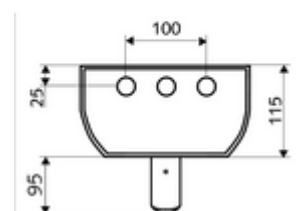

Caractéristiques techniques

- Durée de fonctionnement: 5 - 30 s réglable (20 s Réglage d'usine)
- S_Durchfluss: max. 9 l/min indépendant de la pression
- Pression dynamique: 1,0 - 5,0 bar
- Température de service max.: 70 °C à court terme
- Raccordement: 2x DN 15 G 1/2 M
- Matériau: Utilisation Laiton, Tête de douche Laiton conforme au décret allemand sur l'eau potable, Boîtier Aluminium, Circuit d'eau Laiton résistant au dézingage conformément au décret allemand sur l'eau potable
- Surface: Utilisation chromé, Tête de douche chromé, Boîtier Aluminium brossé anodisé
- Dimensions: L 226 mm x H 1200 mm x P 115 mm
- Certificats: Belgaqua

Données de livraison

- Poids: 15,50 kg/Pièce
- Unité d'emballage: 1

Articles liés nécessaires

- | | |
|---|------------------------------|
| Porte-savon panneau de douche LINUS | Réf. l'article: 00 809 08 99 |
| Poignée de thermostat EasyGrip | Réf. l'article: 29 192 06 99 |
| Robinet de prélèvement d'échantillons pour tête de douche | Réf. l'article: 01 817 00 99 |

Cache de raccordement pour panneau de douche
LINUS 451 - 950 mm

Réf. l'article: 00 840 08 99 ou