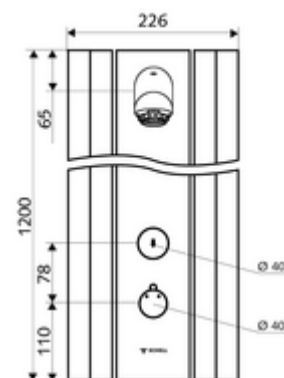

Numéro de l'article: 00 824 08 99

Panneau de douche LINUS DP-SC-T Eau mixte, ThermoProtect thermostat

Convient pour les raccordements par l'arrière ou les raccordements apparents par le haut.

Matériel fourni

Caractéristiques techniques

- Durée de fonctionnement: 5 - 30 s réglable (20 s Réglage d'usine)
- S_Durchfluss: max. 9 l/min indépendant de la pression
- Pression dynamique: 1,0 - 5,0 bar
- Température de service max.: 70 °C à court terme
- Raccordement: 2x DN 15 G 1/2 M
- Matériau: Utilisation Laiton, Tête de douche Laiton conforme au décret allemand sur l'eau potable, Boîtier Aluminium, Circuit d'eau Laiton résistant au dézingage conformément au décret allemand sur l'eau potable
- Surface: Utilisation chromé, Tête de douche chromé, Boîtier Aluminium brossé anodisé
- Dimensions: L 226 mm x H 1200 mm x P 115 mm
- Certificats: Belgaqua

Données de livraison

- Poids: 15,50 kg/Pièce
- Unité d'emballage: 1

Articles liés nécessaires

- | | |
|---|------------------------------|
| Porte-savon panneau de douche LINUS | Réf. l'article: 00 809 08 99 |
| Poignée de thermostat EasyGrip | Réf. l'article: 29 192 06 99 |
| Robinet de prélèvement d'échantillons pour tête de douche | Réf. l'article: 01 817 00 99 |

Cache de raccordement pour panneau de douche Réf. l'article: 00 840 08 99 ou
LINUS 451 - 950 mm