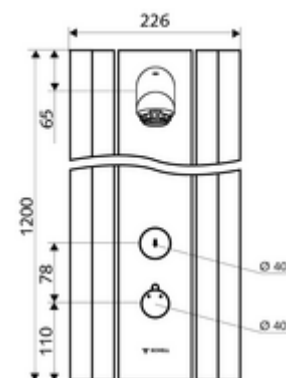

Numéro de l'article: 00 824 08 99

Panneau de douche LINUS DP-SC-T Eau mixte, ThermoProtect thermostat

Convient pour les raccordements par l'arrière ou les raccordements apparents par le haut.

Matériel fourni

Caractéristiques techniques

- Durée de fonctionnement: 5 - 30 s réglable (20 s Réglage d'usine)
- S_Durchfluss: max. 9 l/min indépendant de la pression
- Pression dynamique: 1,0 - 5,0 bar
- Température de service max.: 70 °C à court terme
- Raccordement: 2x DN 15 G 1/2 M
- Matériau: Utilisation Laiton, Tête de douche Laiton conforme au décret allemand sur l'eau potable, Boîtier Aluminium, Circuit d'eau Laiton résistant au dézingage conformément au décret allemand sur l'eau potable
- Surface: Utilisation chromé, Tête de douche chromé, Boîtier Aluminium brossé anodisé
- Dimensions: L 226 mm x H 1200 mm x P 115 mm
- Certificats: Belgaqua

Données de livraison

- Poids: 15,50 kg/Pièce
- Unité d'emballage: 1

Articles liés nécessaires

- | | |
|---|------------------------------|
| Porte-savon panneau de douche LINUS | Réf. l'article: 00 809 08 99 |
| Poignée de thermostat EasyGrip | Réf. l'article: 29 192 06 99 |
| Robinet de prélèvement d'échantillons pour tête de douche | Réf. l'article: 01 817 00 99 |

Cache de raccordement pour panneau de douche
LINUS 451 - 950 mm

Réf. l'article: 00 840 08 99 ou