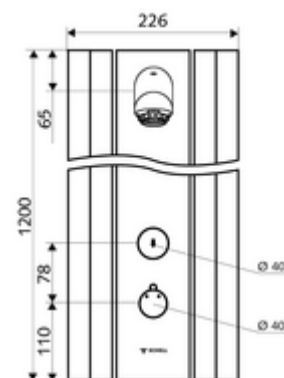

Numéro de l'article: 00 824 08 99

Panneau de douche LINUS DP-SC-T Eau mixte, ThermoProtect thermostat

Convient pour les raccordements par l'arrière ou les raccordements apparents par le haut.

Matériel fourni

- Panneau de douche apparent à fermeture temporisée
 - ThermoProtect thermostat conforme à la norme EN 1111, protection contre les brûlures en cas de défaillance de l'alimentation en eau froide
 - Bouton de commande pour le thermostat avec douille de recouvrement, blocage de température verrouillable / blocable à 38 °C
 - Bouton à fermeture temporisée SC
 - Cartouche à fermeture temporisée SC II
 - 2 clapets anti-retour (EN 1717: EB)
 - 2 préfiltres
- Accessoires de raccordement avec robinet(s) de service
- Matériel de fixation pour montage mural

Caractéristiques techniques

- Durée de fonctionnement: 5 - 30 s réglable (20 s Réglage d'usine)
- Débit de rinçage: max. 9 l/min indépendant de la pression
- Pression dynamique: 1,0 - 5,0 bar
- Température de service max.: 70 °C à court terme
- Raccordement: 2x DN 15 G 1/2 M
- Matériau: Utilisation Laiton, Tête de douche Laiton conforme au décret allemand sur l'eau potable, Boîtier Aluminium, Circuit d'eau Laiton résistant au dézingage conformément au décret allemand sur l'eau potable
- Surface: Utilisation chromé, Tête de douche chromé, Boîtier Aluminium brossé anodisé
- Dimensions: L 226 mm x H 1200 mm x P 115 mm
- Certificats: Belgaqua

Données de livraison

- Poids: 15,50 kg/Pièce
- Unité d'emballage: 1

Articles liés nécessaires

- | | |
|---|------------------------------|
| Porte-savon panneau de douche LINUS | Réf. l'article: 00 809 08 99 |
| | Réf. l'article: 29 192 06 99 |
| Robinet de prélèvement d'échantillons pour tête de douche | Réf. l'article: 01 817 00 99 |