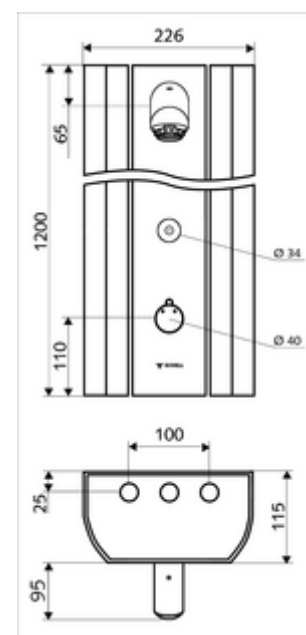

### Caractéristiques techniques

- Possibilités de réglages par SSC
  - Force de commande (légère / moyenne / élevée)
  - Programmation manuelle (Arrêt / Marche)
  - Durée de fonctionnement max. (1 - 950 s)
  - Rinçage anti-stagnation (arrêt / 1 - 1000 s, toutes les 1 - 250 h après le dernier rinçage / toutes les 1 - 250 h)
  - Période d'arrêt de l'activation (Arrêt / 1 - 255 s, timeout : 1 - 2000 min.)
- Possibilités de réglages par programmation manuelle
  - Durée de fonctionnement max. (10 - 360 s, programmable sur 10 niveaux, réglage d'usine 20 s)
  - Rinçage anti-stagnation (arrêt/ 20 s, toutes les 24 h)
- S\_Durchfluss: max. 9 l/min indépendant de la pression
- Pression dynamique: 1,0 - 5,0 bar
- Pression statique max.: 8 bar
- Température de service max.: 70 °C à court terme
- Raccordement: 2x DN 15 G 1/2 M
- Matériau: Utilisation Laiton, Tête de douche Laiton conforme au décret allemand sur l'eau potable, Boîtier Aluminium, Circuit d'eau Laiton résistant au dézingage conformément au décret allemand sur l'eau potable
- Surface: Utilisation chromé, Tête de douche chromé, Boîtier Aluminium brossé anodisé
- Dimensions: L 226 mm x H 1200 mm x P 115 mm
- Certificats: Belgaqua