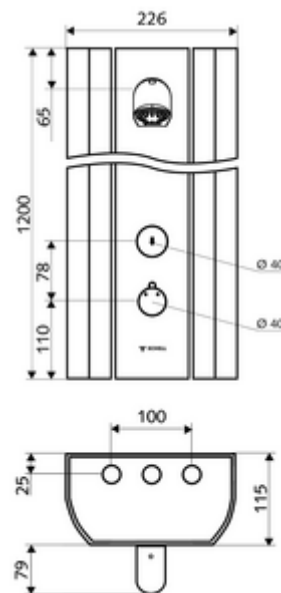

Caractéristiques techniques

- Durée de fonctionnement: 5 - 30 s réglable (20 s Réglage d'usine)
- S_Durchfluss: max. 9 l/min indépendant de la pression
- Pression dynamique: 1,0 - 5,0 bar
- Température de service max.: 70 °C à court terme
- Raccordement: 2x DN 15 G 1/2 M
- Matériau: Utilisation Laiton, Tête de douche Laiton conforme au décret allemand sur l'eau potable, Boîtier Aluminium, Circuit d'eau Laiton résistant au dézingage conformément au décret allemand sur l'eau potable
- Surface: Utilisation chromé, Tête de douche chromé, Boîtier Aluminium brossé anodisé
- Dimensions: L 226 mm x H 1200 mm x P 115 mm
- Certificats: Belgaqua

Données de livraison

- Poids: 13,74 kg/Pièce
- Unité d'emballage: 1

Articles liés nécessaires

Porte-savon panneau de douche LINUS	Réf. l'article: 00 809 08 99
Poignée de thermostat EasyGrip	Réf. l'article: 29 192 06 99
Robinet pour le prélèvement d'échantillons COMFORT Flex	Réf. l'article: 01 823 00 99

En cas de raccordement apparent par le haut

Kit-Tubes de raccordement pour panneau de douche Réf. l'article: 08 481 06 99 ou 500 mm

Kit-Tubes de raccordement pour panneau de douche Réf. l'article: 08 482 06 99 ou 1000 mm

Cache de raccordement pour panneau de douche Réf. l'article: 00 839 08 99 ou LINUS 150 - 450 mm

Cache de raccordement pour panneau de douche Réf. l'article: 00 840 08 99 ou
LINUS 451 - 950 mm