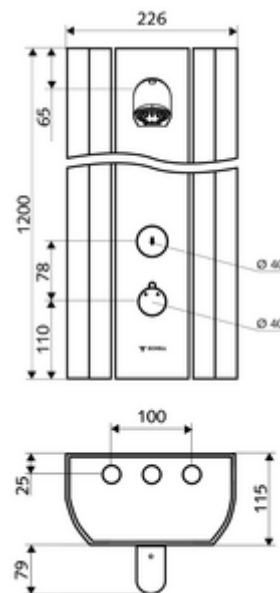

Caractéristiques techniques

- Durée de fonctionnement: 5 - 30 s réglable (20 s Réglage d'usine)
- S_Durchfluss: max. 9 l/min indépendant de la pression
- Pression dynamique: 1,0 - 5,0 bar
- Température de service max.: 70 °C à court terme
- Raccordement: 2x DN 15 G 1/2 M
- Matériau: Utilisation Laiton, Tête de douche Laiton conforme au décret allemand sur l'eau potable, Boîtier Aluminium, Circuit d'eau Laiton résistant au dézingage conformément au décret allemand sur l'eau potable
- Surface: Utilisation chromé, Tête de douche chromé, Boîtier Aluminium brossé anodisé
- Dimensions: L 226 mm x H 1200 mm x P 115 mm
- Certificats: Belgaqua

Données de livraison

- Poids: 13,74 kg/Pièce
- Unité d'emballage: 1

Articles liés nécessaires

Porte-savon panneau de douche LINUS	Réf. l'article: 00 809 08 99
Poignée de thermostat EasyGrip	Réf. l'article: 29 192 06 99
Robinet pour le prélèvement d'échantillons COMFORT Flex	Réf. l'article: 01 823 00 99

En cas de raccordement apparent par le haut

Kit-Tubes de raccordement pour panneau de douche Réf. l'article: 08 481 06 99 ou 500 mm

Kit-Tubes de raccordement pour panneau de douche Réf. l'article: 08 482 06 99 ou 1000 mm

Cache de raccordement pour panneau de douche Réf. l'article: 00 839 08 99 ou LINUS 150 - 450 mm

Cache de raccordement pour panneau de douche Réf. l'article: 00 840 08 99 ou
LINUS 451 - 950 mm