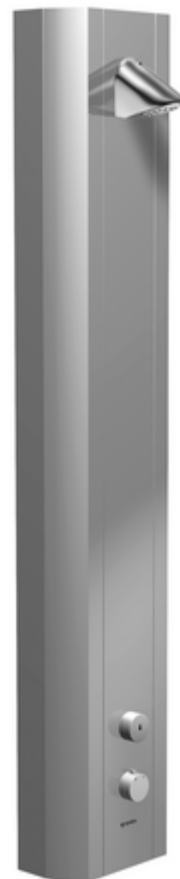

Caractéristiques techniques

- Durée de fonctionnement: 5 - 30 s réglable (20 s Réglage d'usine)
- S_Durchfluss: max. 9 l/min indépendant de la pression
- Pression dynamique: 1,0 - 5,0 bar
- Température de service max.: 70 °C à court terme
- Raccordement: 2x DN 15 G 1/2 M
- Matériau: Utilisation Laiton, Tête de douche Laiton conforme au décret allemand sur l'eau potable, Boîtier Aluminium, Circuit d'eau Laiton résistant au dézingage conformément au décret allemand sur l'eau potable
- Surface: Utilisation chromé, Tête de douche chromé, Boîtier Aluminium brossé anodisé
- Dimensions: L 226 mm x H 1200 mm x P 115 mm
- Certificats: Belgaqua

Données de livraison

- Poids: 13,74 kg/Pièce
- Unité d'emballage: 1

Articles liés nécessaires

Porte-savon panneau de douche LINUS	Réf. l'article: 00 809 08 99
Poignée de thermostat EasyGrip	Réf. l'article: 29 192 06 99
Robinet pour le prélèvement d'échantillons COMFORT Flex	Réf. l'article: 01 823 00 99

En cas de raccordement apparent par le haut

Kit-Tubes de raccordement pour panneau de douche Réf. l'article: 08 481 06 99 ou 500 mm

Kit-Tubes de raccordement pour panneau de douche Réf. l'article: 08 482 06 99 ou 1000 mm

Cache de raccordement pour panneau de douche Réf. l'article: 00 839 08 99 ou LINUS 150 - 450 mm