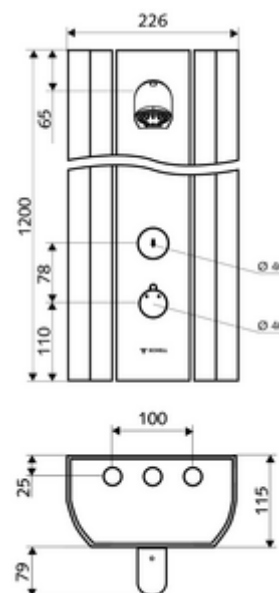

Caractéristiques techniques

- Durée de fonctionnement: 5 - 30 s réglable (20 s Réglage d'usine)
- Débit de rinçage: max. 9 l/min indépendant de la pression
- Pression dynamique: 1,0 - 5,0 bar
- Température de service max.: 70 °C à court terme
- Raccordement: 2x DN 15 G 1/2 M
- Matériau: Utilisation Laiton, Tête de douche Laiton conforme au décret allemand sur l'eau potable, Boîtier Aluminium, Circuit d'eau Laiton résistant au dézingage conformément au décret allemand sur l'eau potable
- Surface: Utilisation chromé, Tête de douche chromé, Boîtier Aluminium brossé anodisé
- Dimensions: L 226 mm x H 1200 mm x P 115 mm
- Certificats: Belgaqua

Données de livraison

- Poids: 13,74 kg/Pièce
- Unité d'emballage: 1

Articles liés nécessaires

Porte-savon panneau de douche LINUS

Réf. l'article: 00 809 08 99

Robinet pour le prélèvement d'échantillons COMFORT Flex

Réf. l'article: 29 192 06 99

Réf. l'article: 01 823 00 99

En cas de raccordement apparent par le haut

Kit-Tubes de raccordement pour panneau de douche 500 mm Réf. l'article: 08 481 06 99 ou 500 mm

Kit-Tubes de raccordement pour panneau de douche 1000 mm Réf. l'article: 08 482 06 99 ou 1000 mm

Cache de raccordement pour panneau de douche LINUS 150 - 450 mm Réf. l'article: 00 839 08 99 ou 00 839 08 99

Cache de raccordement pour panneau de douche
LINUS 451 - 950 mm

Réf. l'article: 00 840 08 99 ou