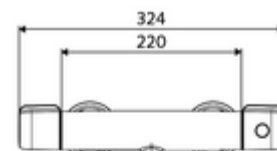

Caractéristiques techniques

- Température de service max.: 65 °C (pour la désinfection thermique 80 °C max. 10 min/jour)
- Raccordement: 2x DN 15 G 1/2 M
- Sortie: DN 15 G 1/2 M (bas)
- Température de sortie max.: 38 - 43 °C réglable
- Matériau: Boîtier Laiton conforme au décret allemand sur l'eau potable
- Surface: chromé
- Certificats: PA-IX 38399/IS, DVGW, Belgaqua
- Classe sonore: I
- Classe de débit: S

Données de livraison

- Poids: 2,10 kg/Pièce
- Unité d'emballage: 1

Articles liés nécessaires

Garniture de douche 900	Réf. l'article: 29 207 06 99	ou
Garniture de douche 680	Réf. l'article: 29 208 06 99	ou
Régulateur de débit LEED	Réf. l'article: 29 239 00 99	ou
Limiteur de débit BREEAM	Réf. l'article: 29 240 00 99	ou