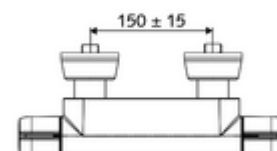

Caractéristiques techniques

- Température de service max.: 65 °C (pour la désinfection thermique 80 °C max. 10 min/jour)
- Raccordement: 2x DN 15 G 1/2 M
- Sortie: DN 15 G 1/2 M (bas)
- Température de sortie max.: 38 - 43 °C réglable
- Matériau: Boîtier Laiton conforme au décret allemand sur l'eau potable
- Surface: chromé
- Certificats: PA-IX 38399/IS, DVGW, Belgaqua
- Classe sonore: I
- Classe de débit: S

Données de livraison

- Poids: 2,10 kg/Pièce
- Unité d'emballage: 1

Articles liés nécessaires

Garniture de douche 900	Réf. l'article: 29 207 06 99	ou
Garniture de douche 680	Réf. l'article: 29 208 06 99	ou
Régulateur de débit LEED	Réf. l'article: 29 239 00 99	ou
Limiteur de débit BREEAM	Réf. l'article: 29 240 00 99	ou