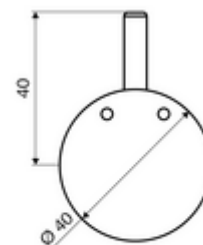

## Poignée de thermostat EasyGrip

Avec manette rallongée et butée de température fixe. Facilite le réglage de la température, limite la température maximale. Accessoires pour tous les robinets de douche à encastrer LINUS, LINUS Basic et panneaux de douche apparents LINUS avec thermostat.