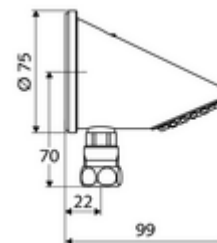

Numéro de l'article: 01 846 06 99

Tête de douche COMFORT.

Tête de douche anti-vandalisme avec jet doux et diffuseurs anti-calcaire. Tête de douche apparente, raccordement par le bas.

Matériel fourni

- Tête de douche
- Raccord à compression
- Matériel de fixation pour montage mural

Caractéristiques techniques

- Débit de rinçage: max. 9 l/min indépendant de la pression
- Surface: chromé
- Angle: 23 °
- Raccordement: Ø 15 (DN 15 G 1/2 M)

Données de livraison

- Poids: 1,04 kg/Pièce
- Unité d'emballage: 1