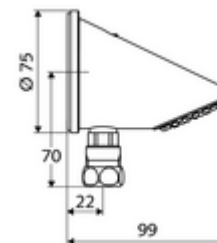

Numéro de l'article: 01 846 06 99

Tête de douche COMFORT.

Tête de douche anti-vandalisme avec jet doux et diffuseurs anti-calcaire. Tête de douche apparente, raccordement par le bas.

Matériel fourni

- Tête de douche
- Raccord à compression
- Matériel de fixation pour montage mural

Caractéristiques techniques

- S_Durchfluss: max. 9 l/min indépendant de la pression
- Surface: chromé
- Angle: 23 °
- Raccordement: Ø 15 (DN 15 G 1/2 M)

Données de livraison

- Poids: 1,04 kg/Pièce
- Unité d'emballage: 1