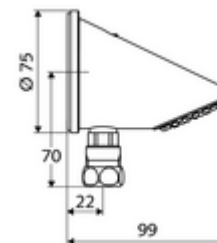

Numéro de l'article: 01 846 06 99

Tête de douche COMFORT.

Tête de douche anti-vandalisme avec jet doux et diffuseurs anti-calcaire. Tête de douche apparente, raccordement par le bas.

Matériel fourni

- Tête de douche
- Raccord à compression
- Matériel de fixation pour montage mural

Caractéristiques techniques

- S_Durchfluss: max. 9 l/min indépendant de la pression
- Surface: chromé
- Angle: 23 °
- Raccordement: Ø 15 (DN 15 G 1/2 M)

Données de livraison

- Poids: 1,04 kg/Pièce
- Unité d'emballage: 1

Articles liés nécessaires

Kit tube apparent VITUS

Réf. l'article: 25 666 06 99