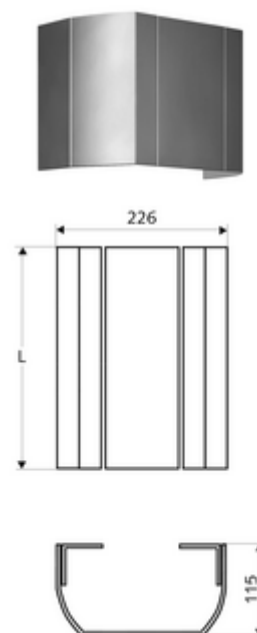

### Caractéristiques techniques

- Longueur supplémentaire: 451 - 950 mm
- Matériau: Aluminium
- Surface: brossé anodisé (fabrication à partir de 07/2020)