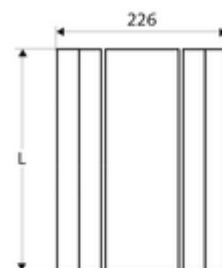

Numéro de l'article: 00 810 08 99

En profilé alu extrudé résistant avec surface anodisée de qualité, brossée (fabrication à partir de 07/2020) ou sablée (jusqu'à 06/2020).

Matériel fourni

- Coiffe de raccordement
- Matériel de fixation

Caractéristiques techniques

- Longueur supplémentaire: 150 - 450 mm
- Matériau: Aluminium
- Surface: sablé anodisé (fabrication jusqu'à 06/2020)

En liaison avec

Tous les panneaux de douche LINUS (modèle en aluminium)