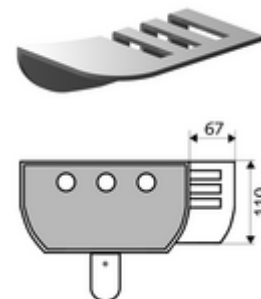

## Porte-savon panneau de douche LINUS

Porte-savon à monter ultérieurement sur tous les panneaux de douche SCHELL LINUS (aluminium).