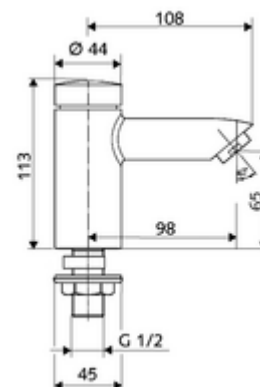

Fournitures

- Robinet monotrou à fermeture temporisée
 - Cartouche à fermeture temporisée SC II
 - Régulateur de jet
- Matériel de fixation pour le montage d'un lavabo

Données techniques

- Durée de fonctionnement: 2 - 15 s réglable (7 s Réglage d'usine)
- Débit de rinçage: max. 5 l/min indépendant de la pression
- Pression dynamique: 1,0 - 5,0 bar
- Pression statique max.: 8 bar
- Température de service max.: 70 °C (80 °C pour la désinfection thermique)
- Matériau: Boîtier Laiton conforme au décret allemand sur l'eau potable
- Surface: chromé
- Raccordement: DN 15 G 1/2 M
- Certificats: P-IX 19958/IO, DIN-DVGW, ACS, WRAS
- Classe sonore: I
- Classe de débit: O

Données de livraison

- Poids: 1,00 kg/Pièce
- Unité d'emballage: 1

Articles liés nécessaires

Rosace pour trou du robinet PETIT SC

Réf. l'article: 76 063 06 99

Régulateur de jet UNIVERSAL, antivol

Réf. l'article: 02 121 06 99

Flexible Clean-Flex S

Réf. l'article: 10 318 06 99 ou

Flexible Clean-Flex S

Réf. l'article: 10 319 06 99 ou

Robinet d'équerre avec fonction de régulation et filtre

Réf. l'article: 05 430 06 99 ou

Robinet d'équerre avec fonction de régulation et filtre