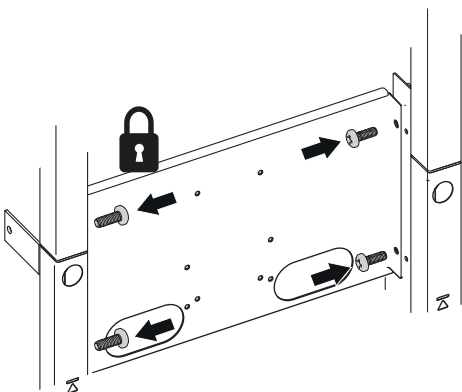

Dusche-Modul MONTUS

03 091 00 99

Montageanleitung

Typ	Artikel-Nr.:	Abmessung in mm	Einbautiefe in mm	Position
				
WBW-E-V	01 947 00 99	149 x 138 x 140	100 - 124	B
WBW-E-M	01 946 00 99	149 x 138 x 140	100 - 124	B
WBW-SC-V	01 829 06 99	149 x 138 x 140	80 - 104	A
WBW-SC-M	01 828 06 99	149 x 138 x 140	80 - 104	A
WBD-E-M	01 904 00 99	149 x 138 x 140	100 - 124	B
WBD-E-V	01 822 00 99	149 x 138 x 140	124 - 140	B
WBD-SC-M	01 867 0099	149 x 138 x 120	80 - 104	A
WBD-SC-V	01 827 00 99	149 x 138 x 120	80 - 104	A
Typ	Artikel-Nr.:	Abmessung in mm	Einbautiefe in mm	Position
				
WBD-E-T	01 802 00 99	246 x 125 x 125	88-112	A
WBD-SC-T	01 800 00 99	246 x 125 x 125	88-112	A