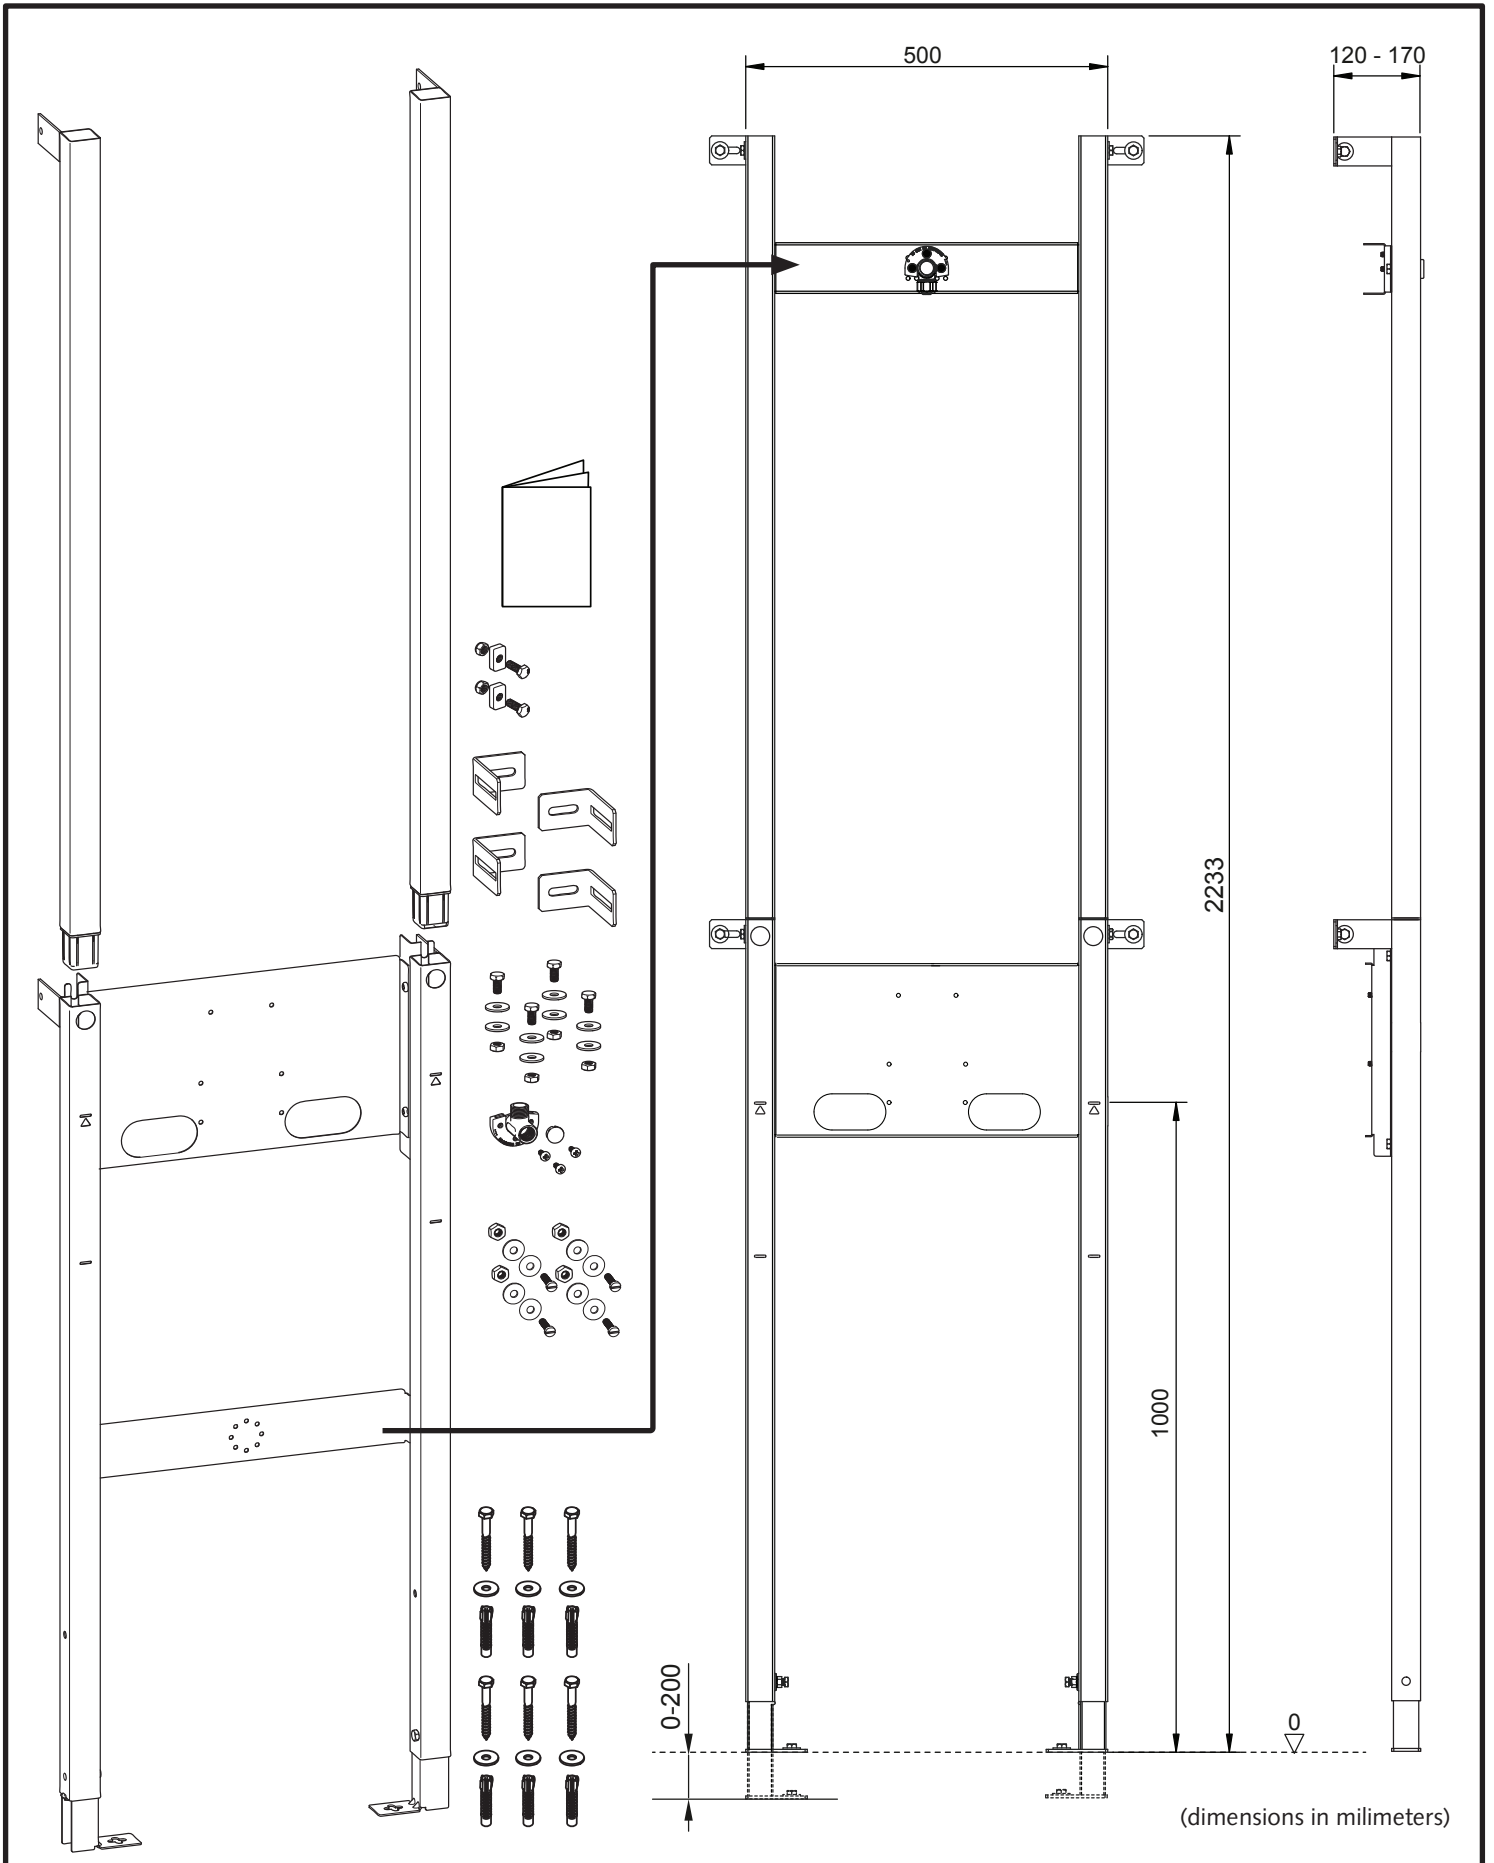

Dusche-Modul MONTUS

03 091 00 99

Montageanleitung

Typ	Artikel-Nr.:	Abmessung in mm	Einbautiefe in mm	Position
				
WBW-E-V	01 947 00 99	149 x 138 x 140	100 - 124	B
WBW-E-M	01 946 00 99	149 x 138 x 140	100 - 124	B
WBW-SC-V	01 829 06 99	149 x 138 x 140	80 - 104	A
WBW-SC-M	01 828 06 99	149 x 138 x 140	80 - 104	A
WBD-E-M	01 904 00 99	149 x 138 x 140	100 - 124	B
WBD-E-V	01 822 00 99	149 x 138 x 140	124 - 140	B
WBD-SC-M	01 867 0099	149 x 138 x 120	80 - 104	A
WBD-SC-V	01 827 00 99	149 x 138 x 120	80 - 104	A
Typ	Artikel-Nr.:	Abmessung in mm	Einbautiefe in mm	Position
				
WBD-E-T	01 802 00 99	246 x 125 x 125	88-112	A
WBD-SC-T	01 800 00 99	246 x 125 x 125	88-112	A