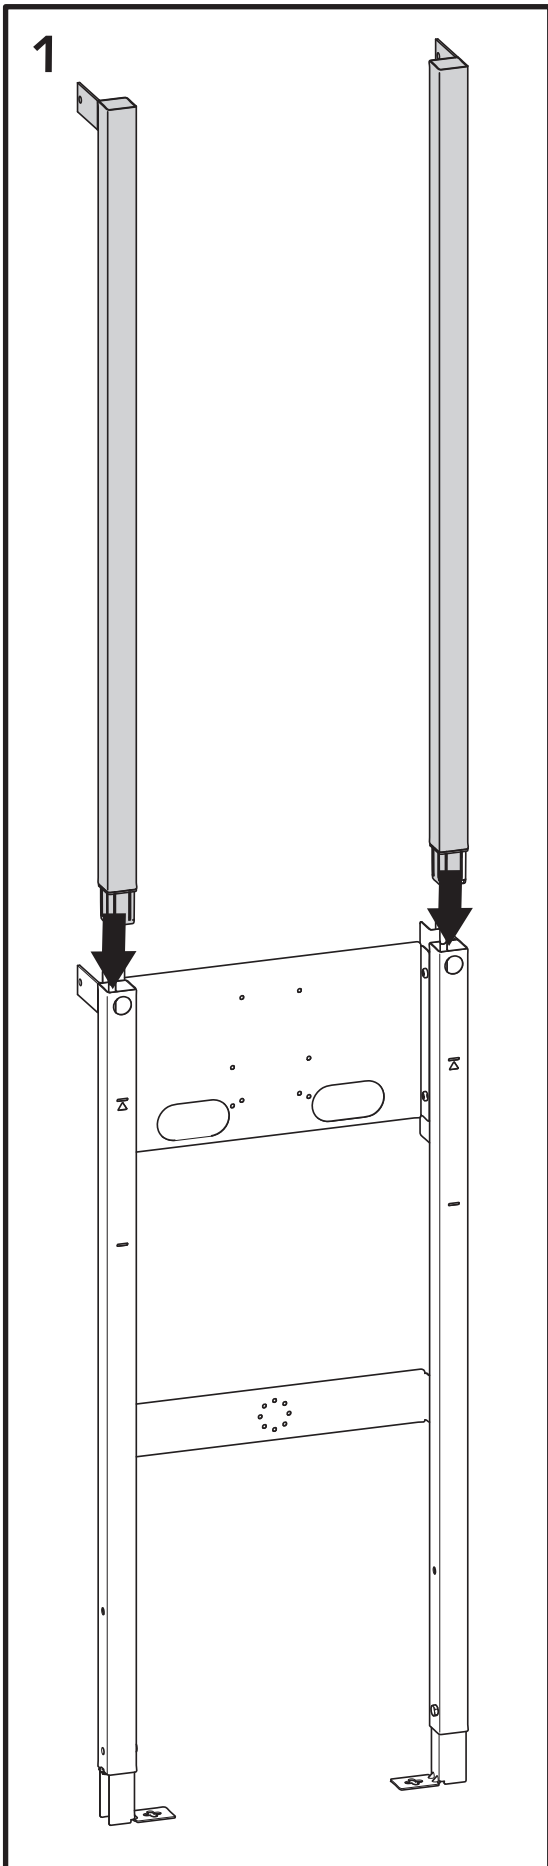

Dusche-Modul MONTUS

03 091 00 99

Montageanleitung

Typ	Artikel-Nr.:	Abmessung in mm	Einbautiefe in mm	Position
				
WBW-E-V	01 947 00 99	149 x 138 x 140	100 - 124	B
WBW-E-M	01 946 00 99	149 x 138 x 140	100 - 124	B
WBW-SC-V	01 829 06 99	149 x 138 x 140	80 - 104	A
WBW-SC-M	01 828 06 99	149 x 138 x 140	80 - 104	A
WBD-E-M	01 904 00 99	149 x 138 x 140	100 - 124	B
WBD-E-V	01 822 00 99	149 x 138 x 140	124 - 140	B
WBD-SC-M	01 867 0099	149 x 138 x 120	80 - 104	A
WBD-SC-V	01 827 00 99	149 x 138 x 120	80 - 104	A
Typ	Artikel-Nr.:	Abmessung in mm	Einbautiefe in mm	Position
				
WBD-E-T	01 802 00 99	246 x 125 x 125	88-112	A
WBD-SC-T	01 800 00 99	246 x 125 x 125	88-112	A