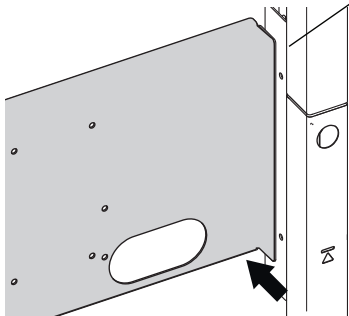

Dusche-Modul MONTUS

03 091 00 99

Montageanleitung

Typ	Artikel-Nr.:	Abmessung in mm	Einbautiefe in mm	Position
				
WBW-E-V	01 947 00 99	149 x 138 x 140	100 - 124	B
WBW-E-M	01 946 00 99	149 x 138 x 140	100 - 124	B
WBW-SC-V	01 829 06 99	149 x 138 x 140	80 - 104	A
WBW-SC-M	01 828 06 99	149 x 138 x 140	80 - 104	A
WBD-E-M	01 904 00 99	149 x 138 x 140	100 - 124	B
WBD-E-V	01 822 00 99	149 x 138 x 140	124 - 140	B
WBD-SC-M	01 867 0099	149 x 138 x 120	80 - 104	A
WBD-SC-V	01 827 00 99	149 x 138 x 120	80 - 104	A
Typ	Artikel-Nr.:	Abmessung in mm	Einbautiefe in mm	Position
				
WBD-E-T	01 802 00 99	246 x 125 x 125	88-112	A
WBD-SC-T	01 800 00 99	246 x 125 x 125	88-112	A