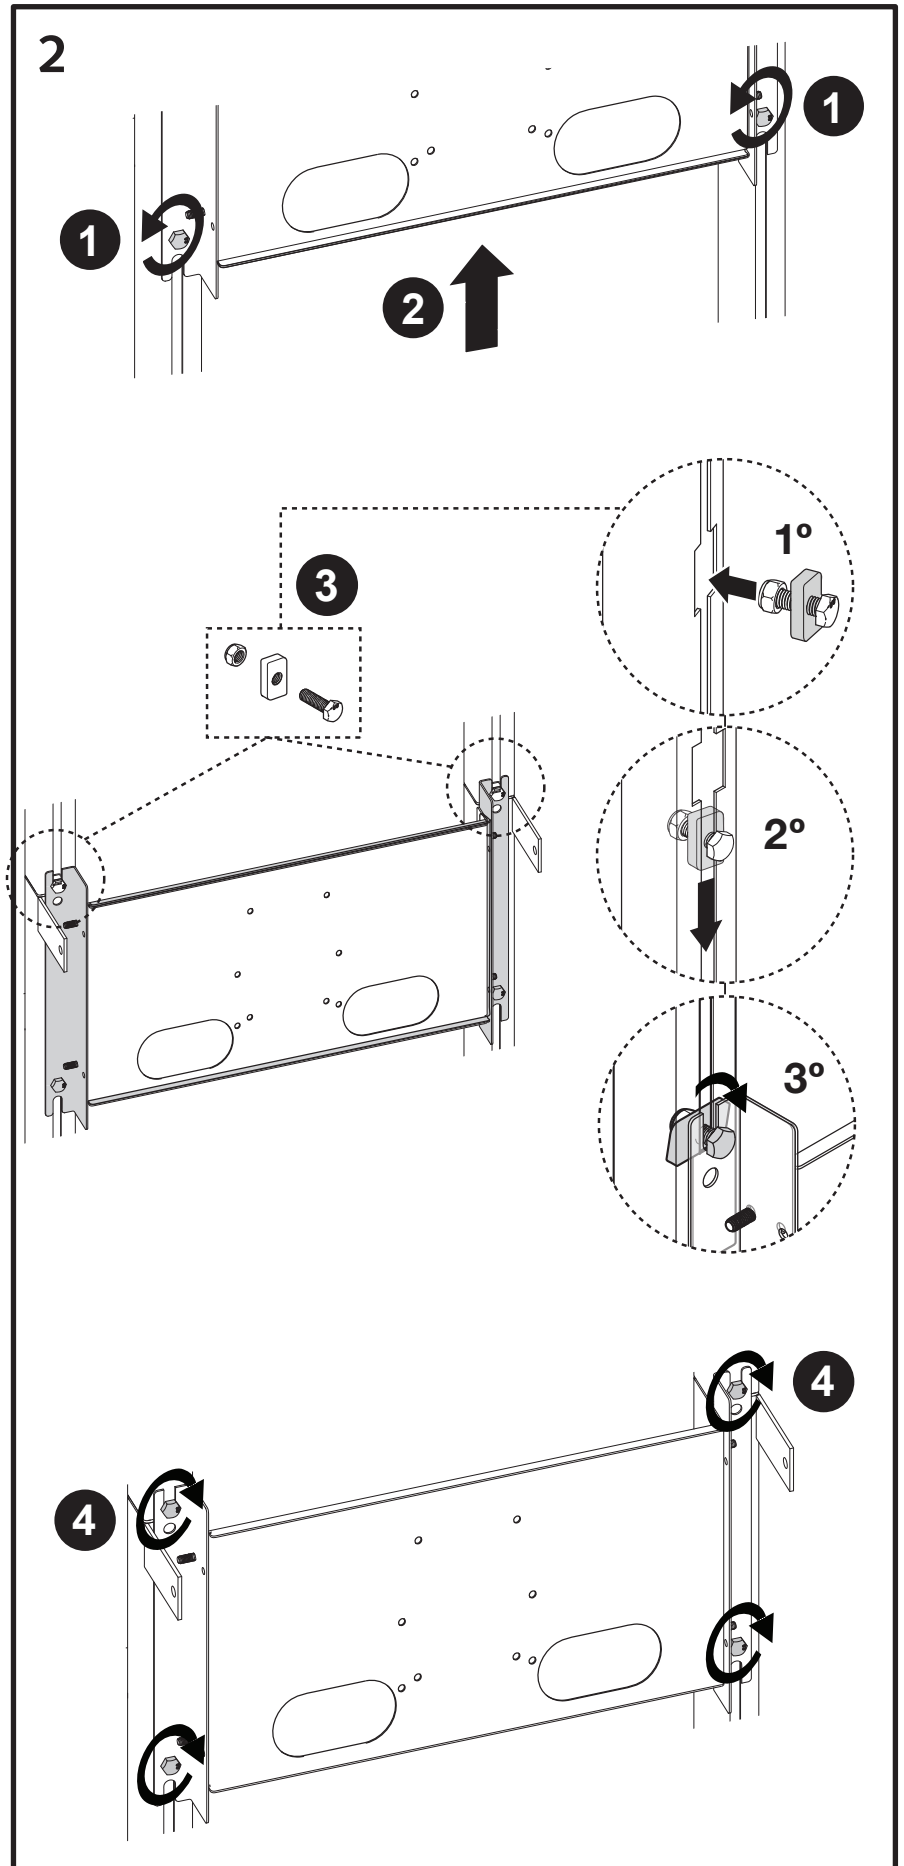

Dusche-Modul MONTUS

03 091 00 99

Montageanleitung

Typ	Artikel-Nr.:	Abmessung in mm	Einbautiefe in mm	Position
				
WBW-E-V	01 947 00 99	149 x 138 x 140	100 - 124	B
WBW-E-M	01 946 00 99	149 x 138 x 140	100 - 124	B
WBW-SC-V	01 829 06 99	149 x 138 x 140	80 - 104	A
WBW-SC-M	01 828 06 99	149 x 138 x 140	80 - 104	A
WBD-E-M	01 904 00 99	149 x 138 x 140	100 - 124	B
WBD-E-V	01 822 00 99	149 x 138 x 140	124 - 140	B
WBD-SC-M	01 867 0099	149 x 138 x 120	80 - 104	A
WBD-SC-V	01 827 00 99	149 x 138 x 120	80 - 104	A
Typ	Artikel-Nr.:	Abmessung in mm	Einbautiefe in mm	Position
				
WBD-E-T	01 802 00 99	246 x 125 x 125	88-112	A
WBD-SC-T	01 800 00 99	246 x 125 x 125	88-112	A