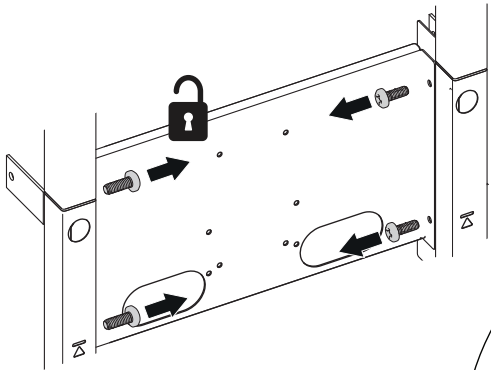

Dusche-Modul MONTUS

03 091 00 99

Montageanleitung

Typ	Artikel-Nr.:	Abmessung in mm	Einbautiefe in mm	Position
				
WBW-E-V	01 947 00 99	149 x 138 x 140	100 - 124	B
WBW-E-M	01 946 00 99	149 x 138 x 140	100 - 124	B
WBW-SC-V	01 829 06 99	149 x 138 x 140	80 - 104	A
WBW-SC-M	01 828 06 99	149 x 138 x 140	80 - 104	A
WBD-E-M	01 904 00 99	149 x 138 x 140	100 - 124	B
WBD-E-V	01 822 00 99	149 x 138 x 140	124 - 140	B
WBD-SC-M	01 867 0099	149 x 138 x 120	80 - 104	A
WBD-SC-V	01 827 00 99	149 x 138 x 120	80 - 104	A
Typ	Artikel-Nr.:	Abmessung in mm	Einbautiefe in mm	Position
				
WBD-E-T	01 802 00 99	246 x 125 x 125	88-112	A
WBD-SC-T	01 800 00 99	246 x 125 x 125	88-112	A