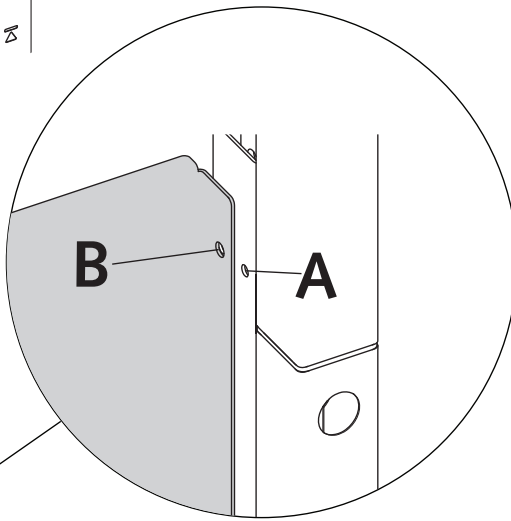

Dusche-Modul MONTUS

03 091 00 99

Montageanleitung

Typ	Artikel-Nr.:	Abmessung in mm	Einbautiefe in mm	Position
				
WBW-E-V	01 947 00 99	149 x 138 x 140	100 - 124	B
WBW-E-M	01 946 00 99	149 x 138 x 140	100 - 124	B
WBW-SC-V	01 829 06 99	149 x 138 x 140	80 - 104	A
WBW-SC-M	01 828 06 99	149 x 138 x 140	80 - 104	A
WBD-E-M	01 904 00 99	149 x 138 x 140	100 - 124	B
WBD-E-V	01 822 00 99	149 x 138 x 140	124 - 140	B
WBD-SC-M	01 867 0099	149 x 138 x 120	80 - 104	A
WBD-SC-V	01 827 00 99	149 x 138 x 120	80 - 104	A
Typ	Artikel-Nr.:	Abmessung in mm	Einbautiefe in mm	Position
				
WBD-E-T	01 802 00 99	246 x 125 x 125	88-112	A
WBD-SC-T	01 800 00 99	246 x 125 x 125	88-112	A