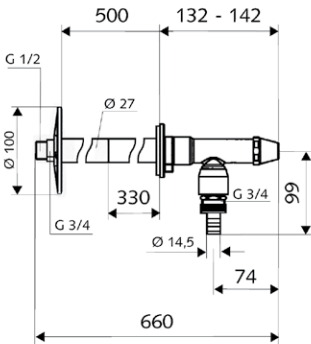

POLAR II. La gamme.

Art. réf. 03 998 0399