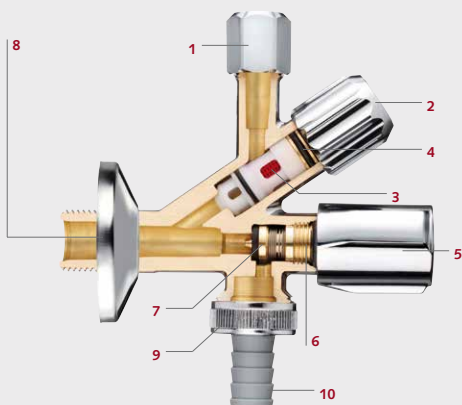

Technologie de Robinetterie.

SCHELL.

Robinet d'équerre combiné à filtre

1. 1 Le raccord à sertir conique en laiton résistant à la traction avec compensation de longueur garantit l'étanchéité des tuyaux en cuivre et des flexibles de raccordement.
2. 2 Le volant métallique du raccordement du robinet d'équerre est équipé d'une cartouche filtrante.
3. 3 Le filtre
   - En Hostaform C® extrêmement résistant protège tous les composants sensibles raccordés.
   - S'ouvre facilement à l'aide d'une pièce de monnaie ou d'un tournevis et se nettoie à grande eau.
4. 4 Le double joint torique d'étanchéité garantit la souplesse du mécanisme, même après plusieurs années de service.
5. 5 La coiffe COMFORT au design élégant est très maniable.
6. 6 La tête à chambre à graisse
   - Protège l'axe en laiton contre l'eau calcaire.
   - Le découplage intégral du courant d'eau garantit la souplesse longue durée du mécanisme.
7. 7 Le clapet anti-retour intégré (AR) protège le robinet contre les retours, les reflux et la recirculation d'eau non potable dans le système d'alimentation.
8. 8 La rosace coulissante
   - Finition murale propre, rallonge variable de 18 mm.
9. 9 Erou en métal.
10. 10 Douille en plastique ultra résistant.