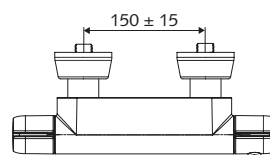

MODUS-douchethermostaat van SCHELL

Art.nr. 02 185 06 99