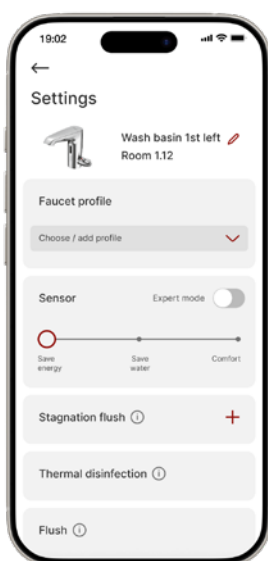

### Dokonalé v praxi

Díky funkci Bluetooth<sup>®</sup>, která je zabudovaná již z výroby, přesvědčí digitální generace armatur intuitivním jen několik sekund trvajícím rychlým nastavením a dokumentací parametrů přes aplikaci. Zabudovaná technologie senzorů ToF (Time of Flight) umožňuje přesnou aktivaci bez rušení i při používání výstražné vesty.

### Pro umyvadlo a pisoár

Digitální generace armatur E<sup>2</sup> zahrnuje umyvadlové armatury ze známých sérií SCHELL XERIS, CELIS a PURIS a elektronické série nástěnných tlakových splachovačů pro pisoáry SCHELLTRONIC E<sup>2</sup>.

### Pohodlná obsluha pomocí aplikace

Aplikace umožňuje i časově úspornou správu budovy. Přes Bluetooth<sup>®</sup> lze u armatur E<sup>2</sup> na místě během několika sekund nastavit parametry pomocí tří přednastavených provozních režimů a naplánovat proplachy usazené vody. Veškeré provozní údaje a stavy armatur jsou dokumentovány po celou dobu a je možné si je kdykoliv vyvolat.

### Chytré proplachy dle potřeby

Dokonalá symbióza hygieny pitné vody a úspory vody. Při zohlednění používání se proplachy vypočítávají a vykonávají každý den znovu.

Pohodlná nastavení parametrů

Načítání a ukládání dokumentace