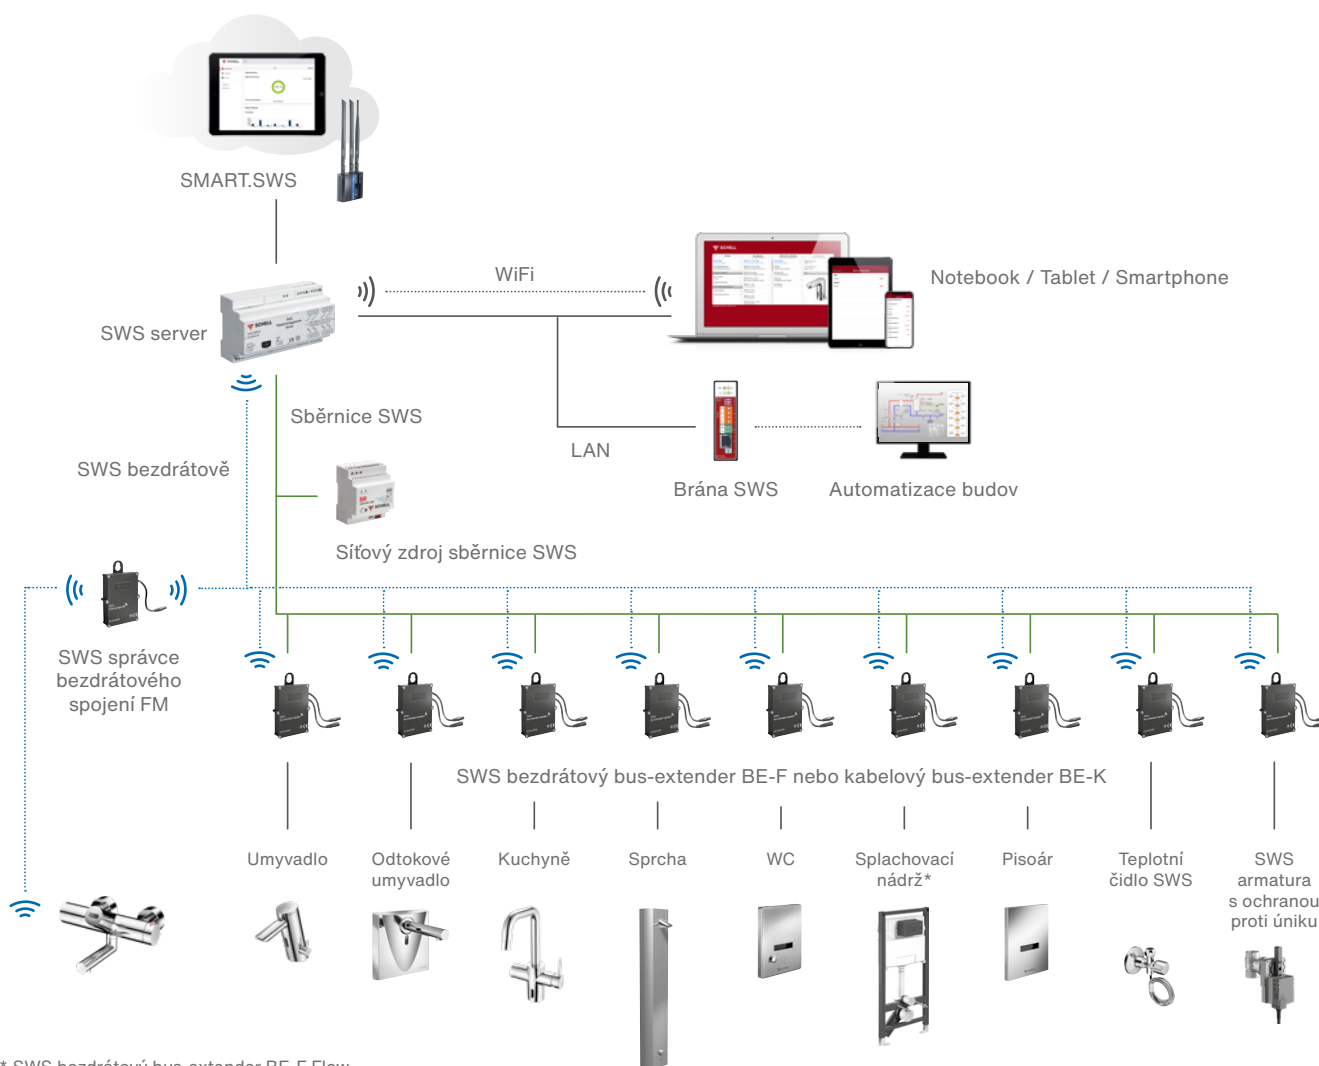

Přehled systémových komponentů SWS / SMART.SWS

* SWS bezdrátový bus-extender BE-F Flow nebo kabelový bus-extender BE-K Flow

Plánování nemusí být složité

Výběr komponentů je nekomplikovaný a systém je maximálně flexibilní. Kromě toho vás rádi podpoříme prostřednictvím osobního poradenství a instrukcí na téma SWS.