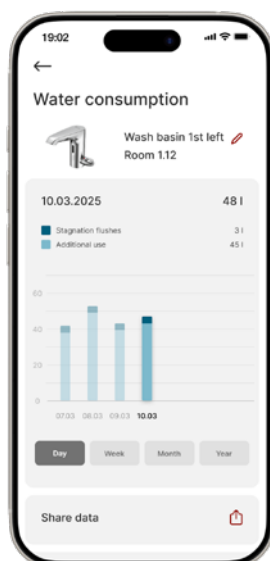

### Pohodlná obsluha pomocí aplikace

Aplikace umožňuje i časově úspornou správu budovy. Přes Bluetooth<sup>®</sup> lze u armatur E<sup>2</sup> na místě během několika sekund nastavit parametry pomocí tří přednastavených provozních režimů a naplánovat proplachy usazené vody. Veškeré provozní údaje a stavy armatur jsou dokumentovány po celou dobu a je možné si je kdykoliv vyvolat.

### Chytré proplachy dle potřeby

Dokonalá symbióza hygieny pitné vody a úspory vody. Při zohlednění používání se proplachy vypočítávají a vykonávají každý den znovu.

Pohodlná nastavení parametrů

Načítání a ukládání dokumentace