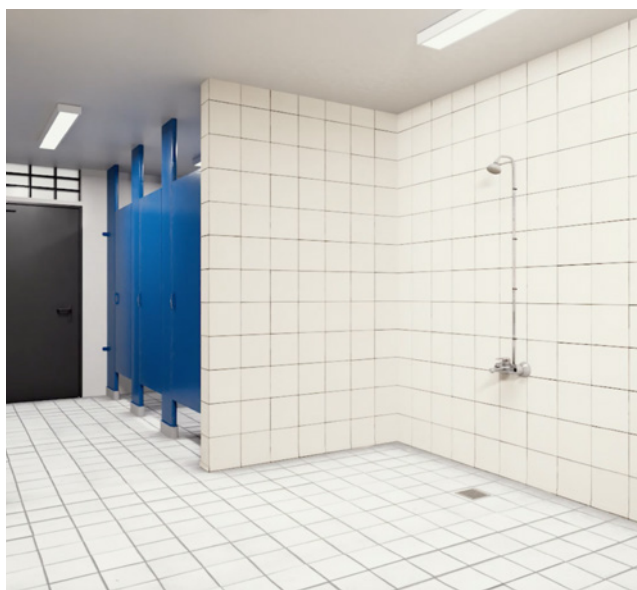

Sprchové panely LINUS Inox

Zvyšovat efektivitu, šetřit vodou a zlepšovat pohodlí

Řešení od SCHELL optimalizují provoz stávajících budov

Naše inovativní a udržitelná řešení a produkty, které splňují požadavky norem, se již využívají v četných veřejných a komerčních sanitárních prostorech. Provozovatelé budov a odborní řemeslníci si jich váží kvůli bezpečnosti a pohodlí, dlouhodobé hospodárnosti a jednoduché montáži.

Řešení pro stávající budovy od firmy SCHELL:

- Zlepšená hospodárnost provozu, např. díky systému SWS pro hospodaření s vodou / SMART.SWS nebo šetrným armaturám od společnosti SCHELL
- Zachování kvality pitné vody a ochrana zdraví uživatelů, např. pomocí automatických proplachů usazené vody nebo díky spolehlivé ochraně proti opaření, kterou poskytují elektronické armatury SCHELL
- Lepší uživatelský komfort a optimalizovaná hygiena uživatelů, např. díky bezdotykové armatury SCHELL
- Efektivní správa budov, např. pomocí centrálního ovládání a optimálních údržbových procesů se systémem SWS pro hospodaření s vodou od SCHELL / SMART.SWS
- Optické zhodnocení prostoru a zvýšení hodnoty budovy, např. díky armaturám od SCHELL s vyznamenaným, nadčasovým designem a moderními funkcemi zlepšující uživatelský komfort

před