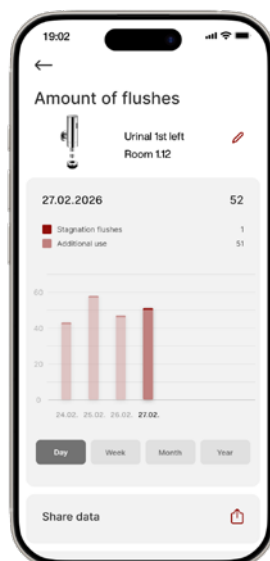

### Chytré proplachy dle potřeby

Dokonalá symbióza hygieny pitné vody a úspory vody. Při zohlednění používání se proplachy vypočítávají a vykonávají každý den znovu.

Pohodlná nastavení parametrů

Načítání a ukládání dokumentace