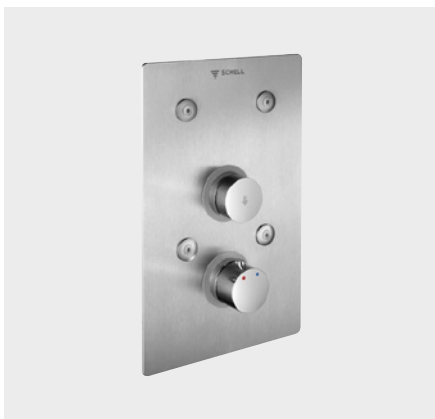

## Inbouwdouchekranen LINUS Basic

De robuuste en betrouwbare instapoplossing voor inbouwdouches

---

LINUS Basic D-SC-T

Met de LINUS Basic-serie biedt SCHELL een oplossing waarmee u ook bij een beperkt budget kunt rekenen op de vertrouwde SCHELL-kwaliteit. LINUS Basic staat voor een stevige, functionele en degelijke uitvoering.

#### LINUS Basic D-SC-T

De inbouwdouchekranen met onderhoudsvriendelijke frontplaat van edelstaal zijn vandalismebestendig en stevig.