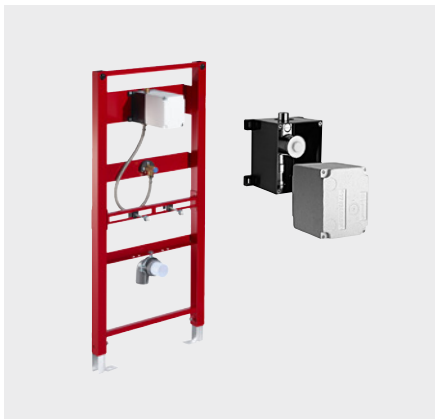

## Inbouw-urinoir-drukspoeler

Hoge betrouwbaarheid voor veeleisend dagelijks gebruik

---

EDITION

Urinoirbesturingen van SCHELL zijn uitgerust met betrouwbare techniek en eenvoudig te installeren. Ze bieden voordelen in uiteenlopende situaties, zoals in scholen, horeca en kantoorgebouwen. Dat praktisch ook mooi kan zijn, laten de tijdloze bedieningsplaten uit de EDITION-serie zien.