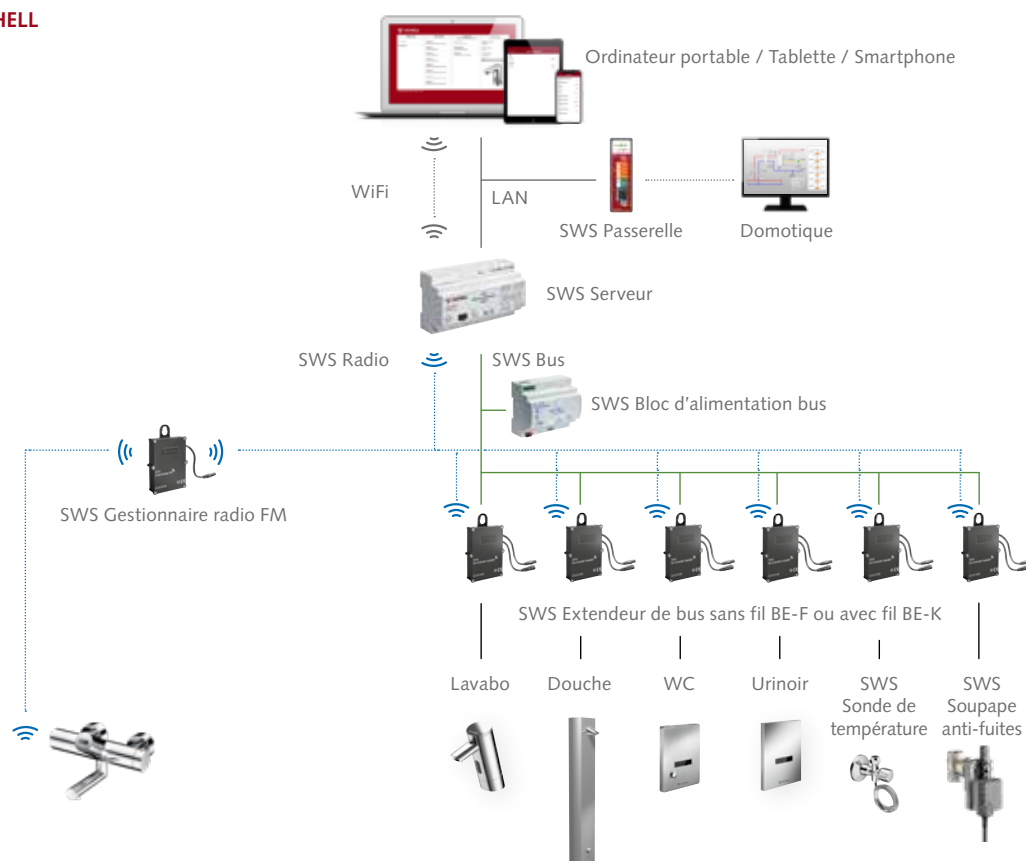

Nos robinets à capteur infrarouge sont commandés sans contact. L'eau ne s'écoule que lorsqu'elle est réellement utilisée.

- Hygiène maximale
- Utilisation simple et confortable
- Jusqu'à 62 % d'eau économisée
- Monofluide et mitigeur
- Rinçages anti-stagnation et désinfections thermiques programmables
- Compatible avec le système SWS

Solutions complètes SCHELL : l'avenir sera numérique. Même dans les sanitaires publics.

Avec les solutions complètes de SCHELL, nous avons initié une nouvelle ère en matière de gestion des bâtiments publics. Peu importe qu'il s'agisse de paramétrer des robinets électroniques individuels ou de gérer de manière centralisée toutes les installations via un serveur : les solutions numériques de SCHELL garantissent toujours un confort d'utilisation garant de leur efficacité.

Système de gestion d'eau SWS de SCHELL

SCHELL Single Control SSC module Bluetooth®

Système de gestion d'eau SWS de SCHELL

Le système de gestion d'eau aide à garantir la qualité de l'eau dans les grands bâtiments équipés d'un grand nombre de robinets et de capteurs. Tous les robinets et capteurs électroniques sont ici reliés au moyen de câbles ou d'un système radio et gérés par un ou plusieurs serveurs.

SCHELL Single Control SSC module Bluetooth®

Le SSC module Bluetooth® a été conçu pour les bâtiments comprenant peu de robinets électroniques. Il permet la communication radio entre un smartphone et un robinet. Celui-ci peut rester en permanence raccordé au robinet ou ne l'être que de manière temporaire.