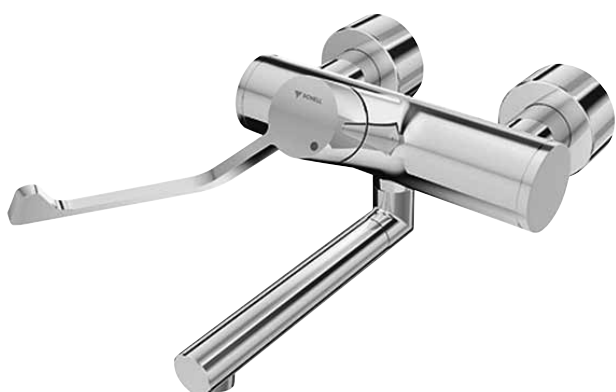

Robinets muraux pour lavabos.

Une hygiène maximale à moindre frais et avec un large choix.

VITUS

Avec VITUS, nous vous proposons un concept de robinet unique. Sa particularité ? Sa modularité. VITUS est disponible dans de nombreux modèles : mitigeur simple ou avec un thermostat, avec déclenchement manuel, à fermeture temporisée ou électronique, avec ou sans technologie pour les rinçages d'hygiène, ainsi qu'avec des becs de trois longueurs différentes.

Fermeture temporisée manuelle

Robinet mural à fermeture temporisée pour lavabos
VITUS VW-SC

- Mitigeur sous pression de service
- Avec thermostat en option
- Désinfection thermique possible (suivant modèle)

Fermeture temporisée électronique avec bouton tactile CVD

Robinet mural à fermeture temporisée pour lavabos
VITUS VW-C-T

- Fonctionnement sur piles
- Mitigeur sous pression de service
- Avec thermostat
- Désinfection thermique possible (suivant modèle)
- Rinçage anti-stagnation
- Compatible avec le système SWS

Fermeture temporisée manuelle

Robinet mural à fermeture temporisée pour lavabos
PETIT SC

- Mono fluide sous pression de service
- Avec vanne de fermeture en option

Avec levier long

Robinet mural
pour lavabos
VITUS VW-AH