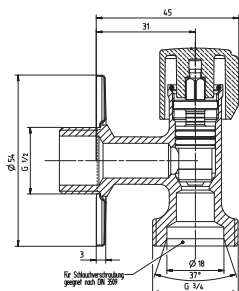

Armături pentru racordare aparate de la SCHELL

Montare ergonomică în locuri înguste

Armăturile dotate cu mâner COMFORT, executate în calitatea garantată de la SCHELL sunt adecvate pentru racordarea mașinilor de spălat rufe și vase. Pentru a asigura cât mai mult loc pentru hainele murdare, mașinile de spălat rufe sunt din ce în ce mai adânci, iar spațiul pentru racordarea lor este din ce în ce mai îngust. Cu noile armături ergonomice pentru racordarea aparatelor SCHELL oferă soluția perfectă celor care renunță la spațiu, dar nu și la calitate.

Descriere produs:

- Mâner SCHELL COMFORT
- Racordare de perete: FE 1/2",
- Racord de scurgere: FE 3/4",
- Fără supapă de sens*
- Fără racord furtun
- Debit de scurgere: 30l/min
- Made in Germany

Avantaje:

- Racordarea ergonomică a aparatelor electrocasnice
- Utilizare ergonomică
- Clasa de zgomot: I

* Folosiți produse dotate cu supapă de sens sau aerator, dacă condițiile de montare sau reglementările prevăd acest lucru.

Armături pentru racordare aparate de la SCHELL pentru montare în locuri înguste

Nr. articol: 05 440 06 99

Pentru informații suplimentare vă invităm să apelați la colegii noștri sau vizitați site-ul nostru www.schell.hu

Reprezentant în România:
István Ozsváth
Mobil: 0040-748 147125 • Tel/Fax: 0040-366 102034
E-mail: istvan.ozsvath@schell.ro