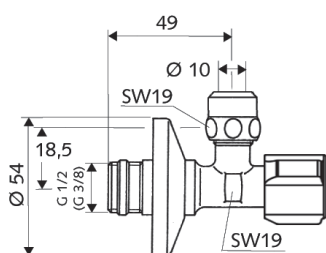

Descriere produs:

- Finețe filtru: 250 μm
- Mâner SCHELL COMFORT
- Opțional cu racord cu filet autoetanșant (ASAG easy) sau cu filet striat
- Opțional disponibil cu racord de siguranță SCHELL, cu inel de strângere din alamă și cu egalizare longitudinală
- Clasa de curgere: A
- Material: alamă conform reglementărilor privind apa potabilă
- Suprafață cromată

05 429 06 99 **Robinet colțar Comfort cu filtru, 1/2"-3/8"**, cu racord

05 430 06 99 **Robinet colțar Comfort cu filtru, 1/2"-3/8"**, fără racord

05 431 06 99 **Robinet colțar Comfort cu filtru, 1/2"-1/2"**