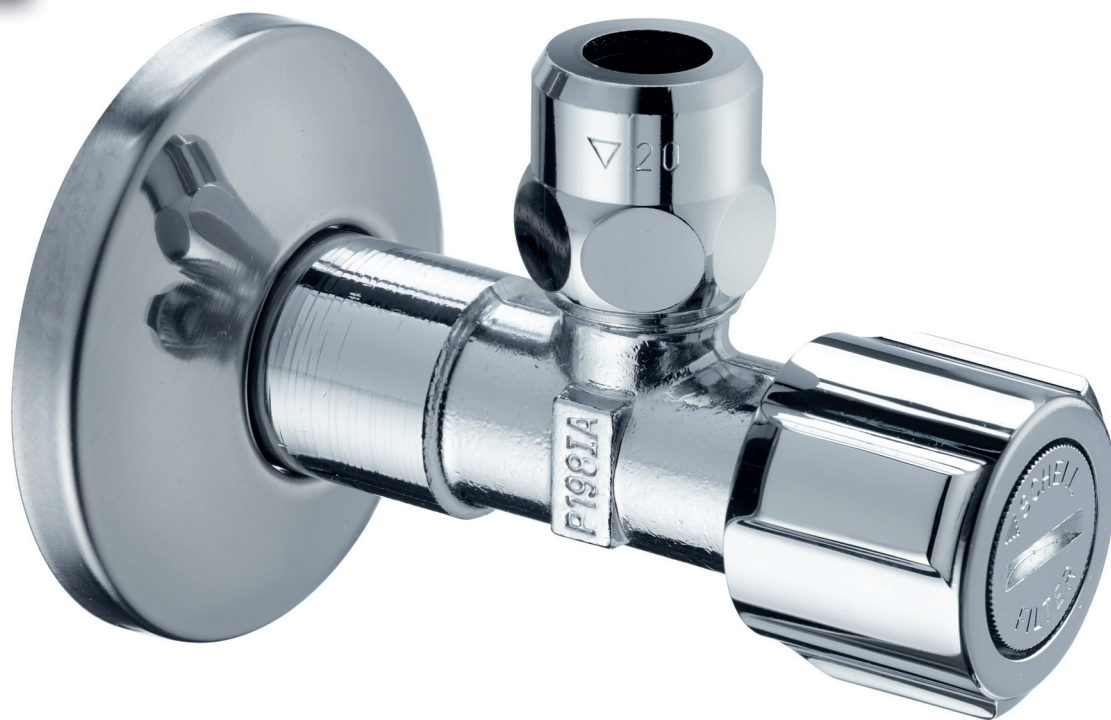

NOU

Robinet colțar de reglaj cu filtru
de la **SCHELL**.

Robinet colțar de reglaj cu filtru de la SCHELL

Calitate optimă.

Combinarea robinetului colțar de reglaj cu filtru este o soluție ideală. Aceste variante apără în mod eficient armăturile de calitate de impuritățile aflate în apa potabilă. Filtrele robinetelor colțare cu filtru SCHELL COMFORT au devenit mai fine, dispun de o manevrabilitate mai ușoară și un design exigent.

Descriere produs:

- Finețe filtru: 250 μm
- Mâner SCHELL COMFORT
- Opțional cu racord cu filet autoetanșant (ASAG easy) sau cu filet striat
- Opțional disponibil cu racord de siguranță SCHELL, cu inel de strângere din alamă și cu egalizare longitudinală
- Clasa de curgere: A
- Material: alamă conform reglementărilor privind apa potabilă
- Suprafață cromată

Beneficii:

- Protecție mai bună pentru armăturile de înaltă calitate cum ar fi: Armăturile cu senzor infraroșu
- Utilizare mai ușoară

Gama disponibilă:

05 428 06 99 **Robinet colțar Comfort cu filtru, 1/2"-3/8"**, cu racord, cu autoetanșare ASAG easy