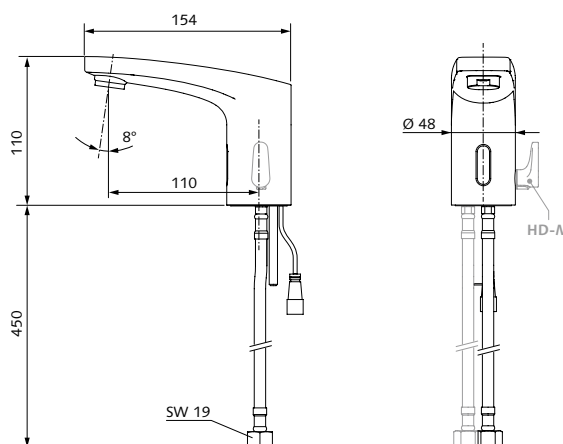

Articoli associati consigliati

SCHELL Regolatore del getto LEED 1,33 l/min

Cod. art. 28 931 00 99

SCHELL Regolatore del getto 5 l/min

Cod. art. 28 933 00 99

SCHELL GmbH & Co. KG
Raiffeisenstraße 31
57462 Olpe
Germany
Tel. +49 2761 892-0
Fax +49 2761 892-199
info@schell.eu
www.schell.eu