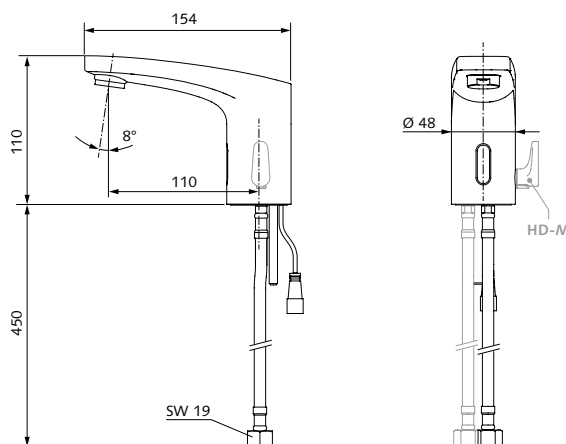

Datos técnicos:

- Caudal: máx. 3 l/min. a 3 bar, independiente de la presión
- Presión de caudal: 0,5–5,0 bar
- Temperatura de funcionamiento: máx. 70 °C
- Desinfección térmica: máx. 80 °C
- Superficie: cromo
- Materiales según la normativa alemana sobre agua potable
- Función de ahorro de energía: Si el grifo no se activa durante más de 30 minutos, el tiempo de escaneo se ampliará un segundo.
- Clase de ruido I

Artículos asociados recomendados

Regulador de caudal LEED 1,33 l/min de SCHELL

N.º de art. 28 931 00 99

Regulador de caudal 5 l/min de SCHELL

N.º de art. 28 933 00 99

Ventajas:

- Uso higiénico y sin contacto para proteger la salud de los usuarios
- Atractiva relación calidad/precio
- Robusto diseño metálico antivandalismo
- Con protección contra la polaridad inversa
- Protección contra el bloqueo deliberado del sensor de infrarrojos
- Permite obtener la certificación BREEAM y LEED gracias a la posibilidad de reequipar el regulador de caudal (1,33 l/min; estado de suministro: bajo consumo, 3 l/min)

Grifería de lavabo MODUS Trend E de SCHELL

N.º de art. 02 168 06 99

(un agua, alimentación a batería)

N.º de art. 02 169 06 99

(un agua, con alimentación a red)

N.º de art. 02 170 06 99

(mezclador, alimentación a batería)

N.º de art. 02 171 06 99

(mezclador, con alimentación a red)