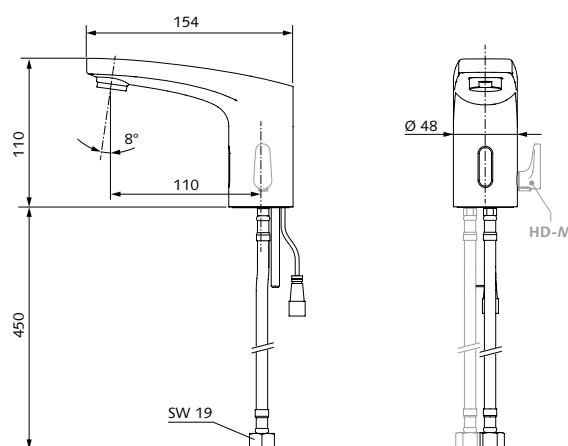

Vorteile:

- berührungslose, hygienische Bedienung zum Schutz der Nutzergesundheit
- attraktives Preis-Leistungsverhältnis
- vandalengeschützte, robuste Metallausführung
- mit Verpolungsschutz
- Schutz gegen die bewusste Blockade des IR-Sensors
- unterstützt bei der BREEAM- und LEED-Zertifizierung dank umrüstbarer Strahlregler (1,33 l/min – Lieferzustand: sparsame 3 l/min)

Technische Daten:

- Durchfluss: max. 3 l/min bei 3 bar, druckunabhängig
- Fließdruck: 0,5–5,0 bar
- Betriebstemperatur: max. 70 °C
- Thermische Desinfektion: max. 80 °C
- Oberfläche: chrom
- Werkstoffe konform deutscher Trinkwasserverordnung
- Energiesparfunktion: Wird die Armatur länger als 30 Minuten nicht ausgelöst, verlängert sich die Scan-Zeit um eine Sekunde.
- Geräuschklasse 1

SCHELL Waschtisch-Armatur MODUS Trend E

- Art.-Nr. 02 168 06 99 (Kaltwasser, batteriebetrieben)
- Art.-Nr. 02 169 06 99 (Kaltwasser, mit Netzteil)
- Art.-Nr. 02 170 06 99 (Mischwasser, batteriebetrieben)
- Art.-Nr. 02 171 06 99 (Mischwasser, mit Netzteil)

Empfohlene zugehörige Artikel

SCHELL Strahlregler LEED 1,33 l/min

Art.-Nr. 28 931 00 99

SCHELL Strahlregler 5 l/min

Art.-Nr. 28 933 00 99