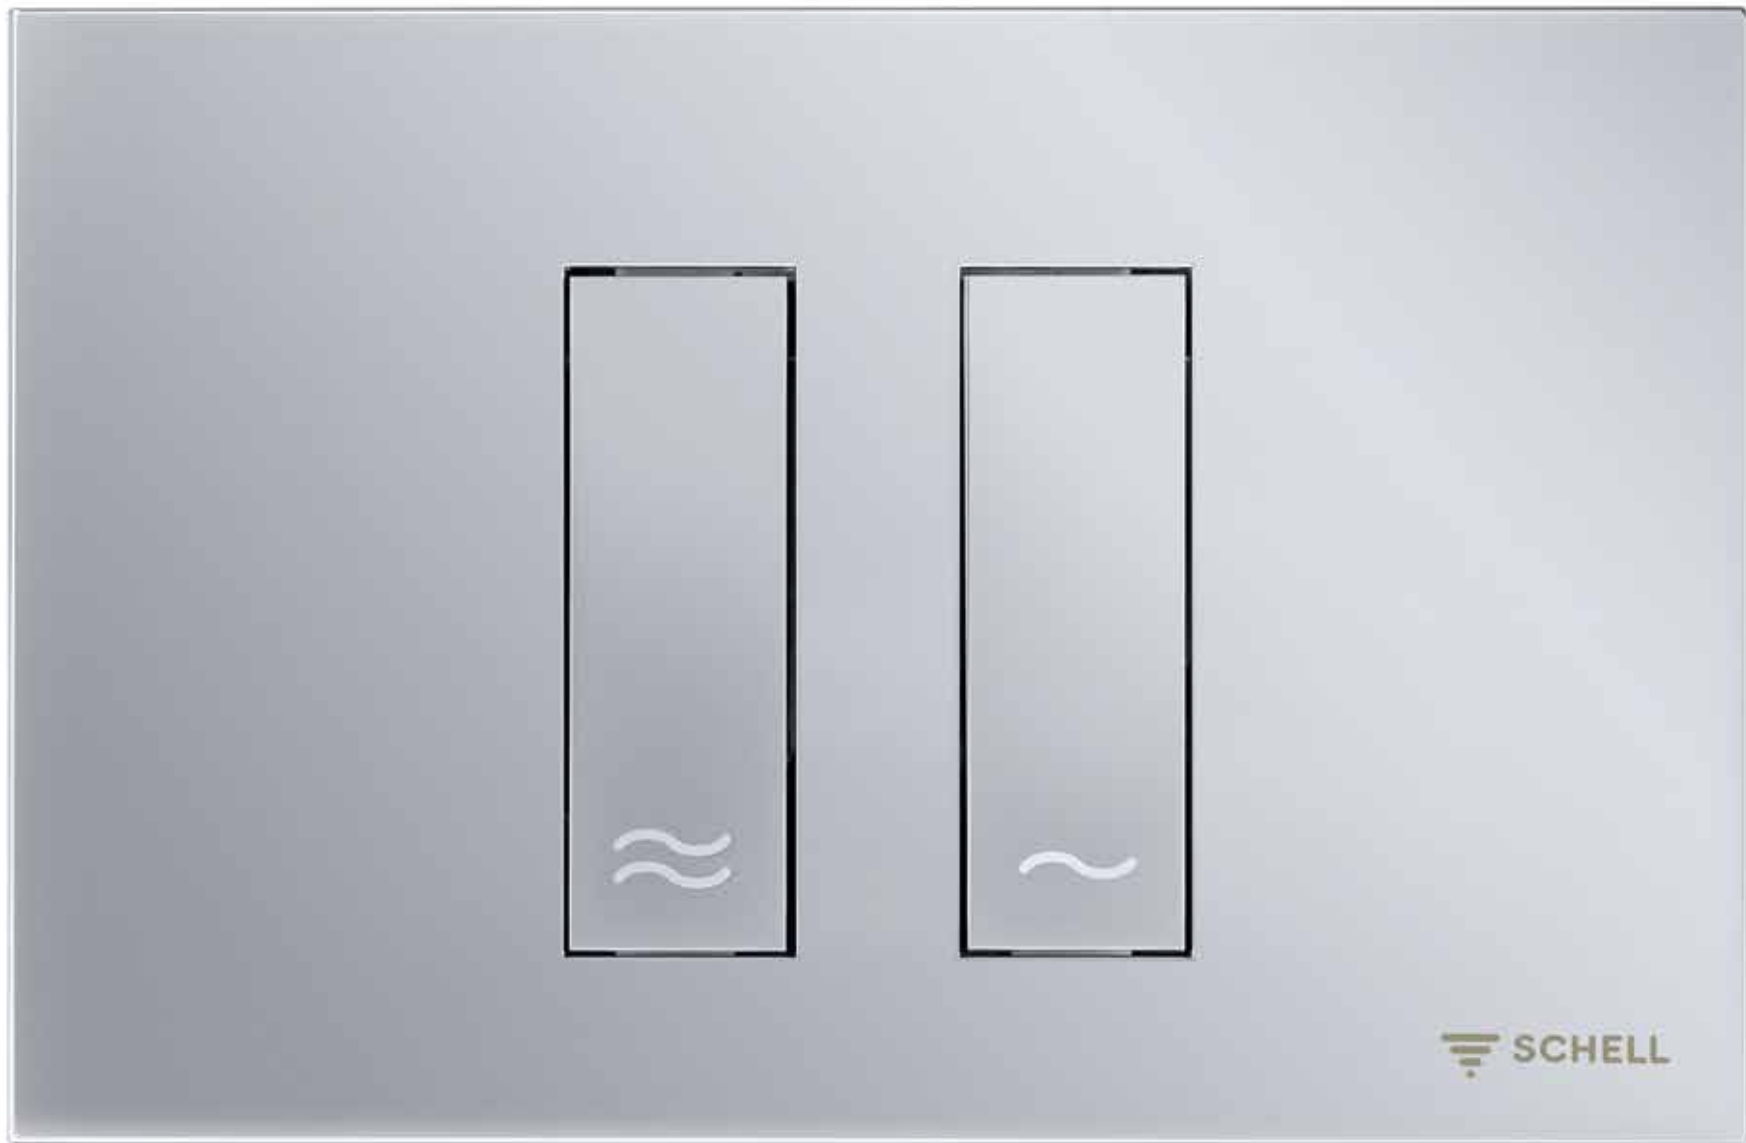

WC-Betätigungsplatte MONTUS TOWER, Zweimengenspülung 03 121 64 99, Kunststoff (ABS), mattchrom