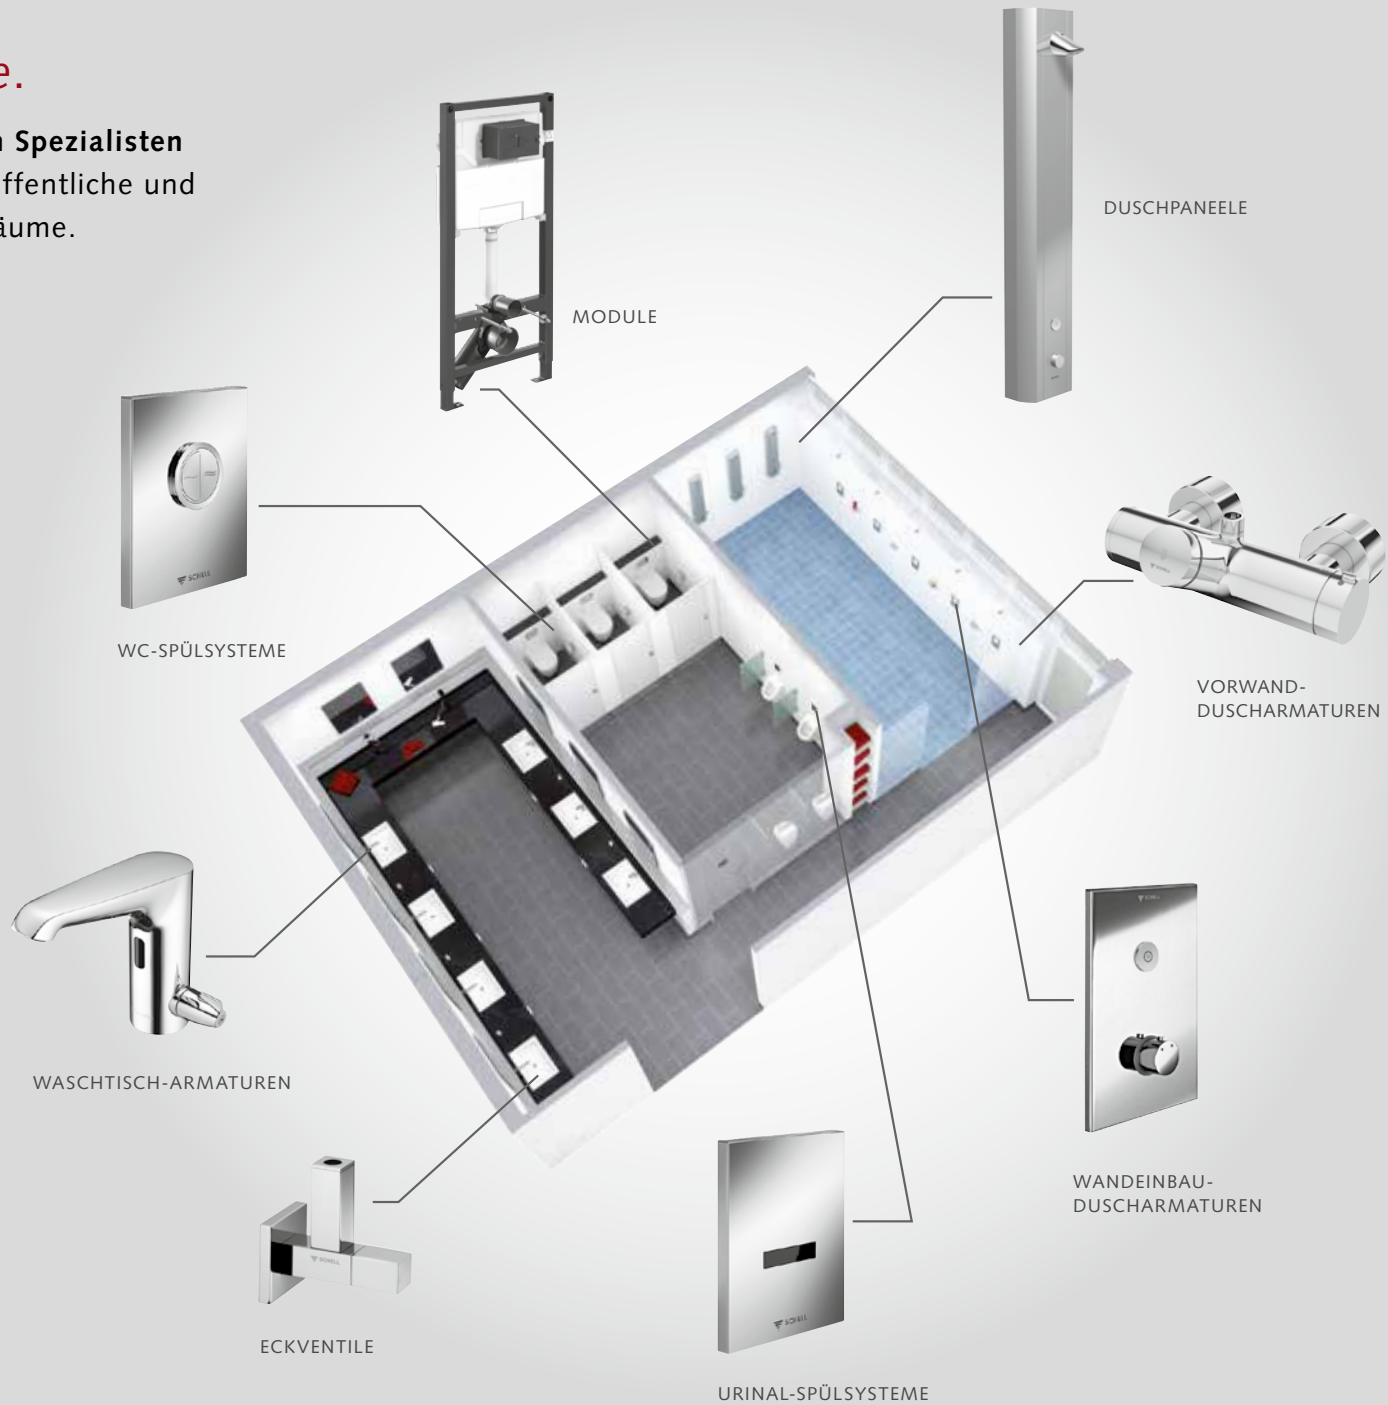

WC-Betätigungsplatte MONTUS PLACE, Zweimengenspülung

03 070 28 99, Kunststoff (ABS), Edelstahl. Betätigung von vorne.

03 078 28 99, Kunststoff (ABS), Edelstahl, nur geeignet für WC-Modul MONTUS (Typ 820 C) 03 060 00 99.  
Betätigung von oben oder von vorne.

WC-Betätigungsplatte MONTUS FIELD, Zweimengenspülung 03 126 06 99, Zinkdruckguss-Ausführung, chrom

WC-Betätigungsplatte MONTUS FIELD, Zweimengenspülung 03 126 64 99, Zinkdruckguss-Ausführung, mattchrom

WC-Betätigungsplatte MONTUS FIELD H, Einmengenspülung 03 124 06 99, Zinkdruckguss-Ausführung, chrom

WC-Betätigungsplatte MONTUS FIELD E, Zweimengenspülung 03 123 06 99, Zinkdruckguss-Ausführung, chrom

## SCHELL *inside.*

Systemlösungen vom Spezialisten für öffentliche, halböffentliche und gewerbliche Sanitärräume.

---

---

---

---

---

---