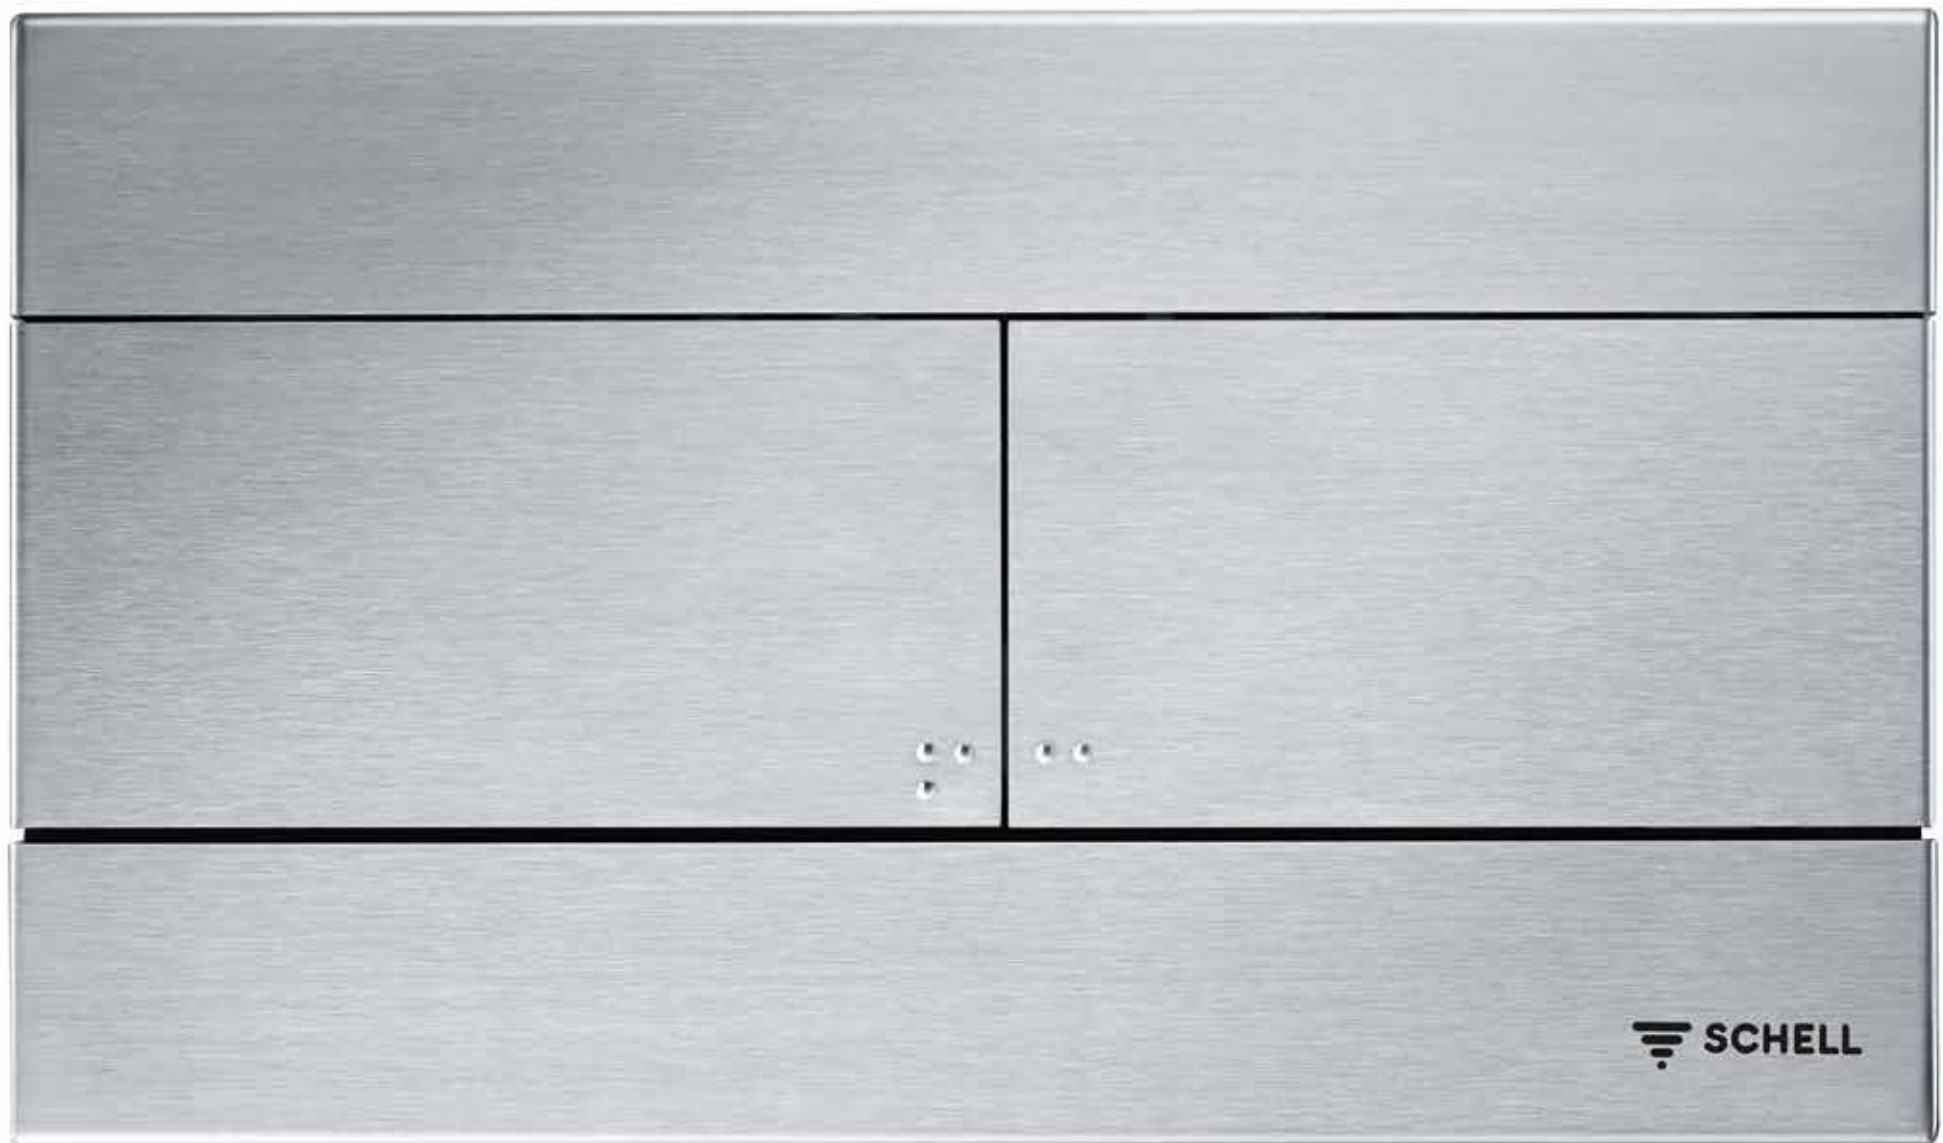

WC-Betätigungsplatte MONTUS PLACE, Zweimengenspülung

03 070 28 99, Kunststoff (ABS), Edelstahl. Betätigung von vorne.

03 078 28 99, Kunststoff (ABS), Edelstahl, nur geeignet für WC-Modul MONTUS (Typ 820 C) 03 060 00 99.
Betätigung von oben oder von vorne.