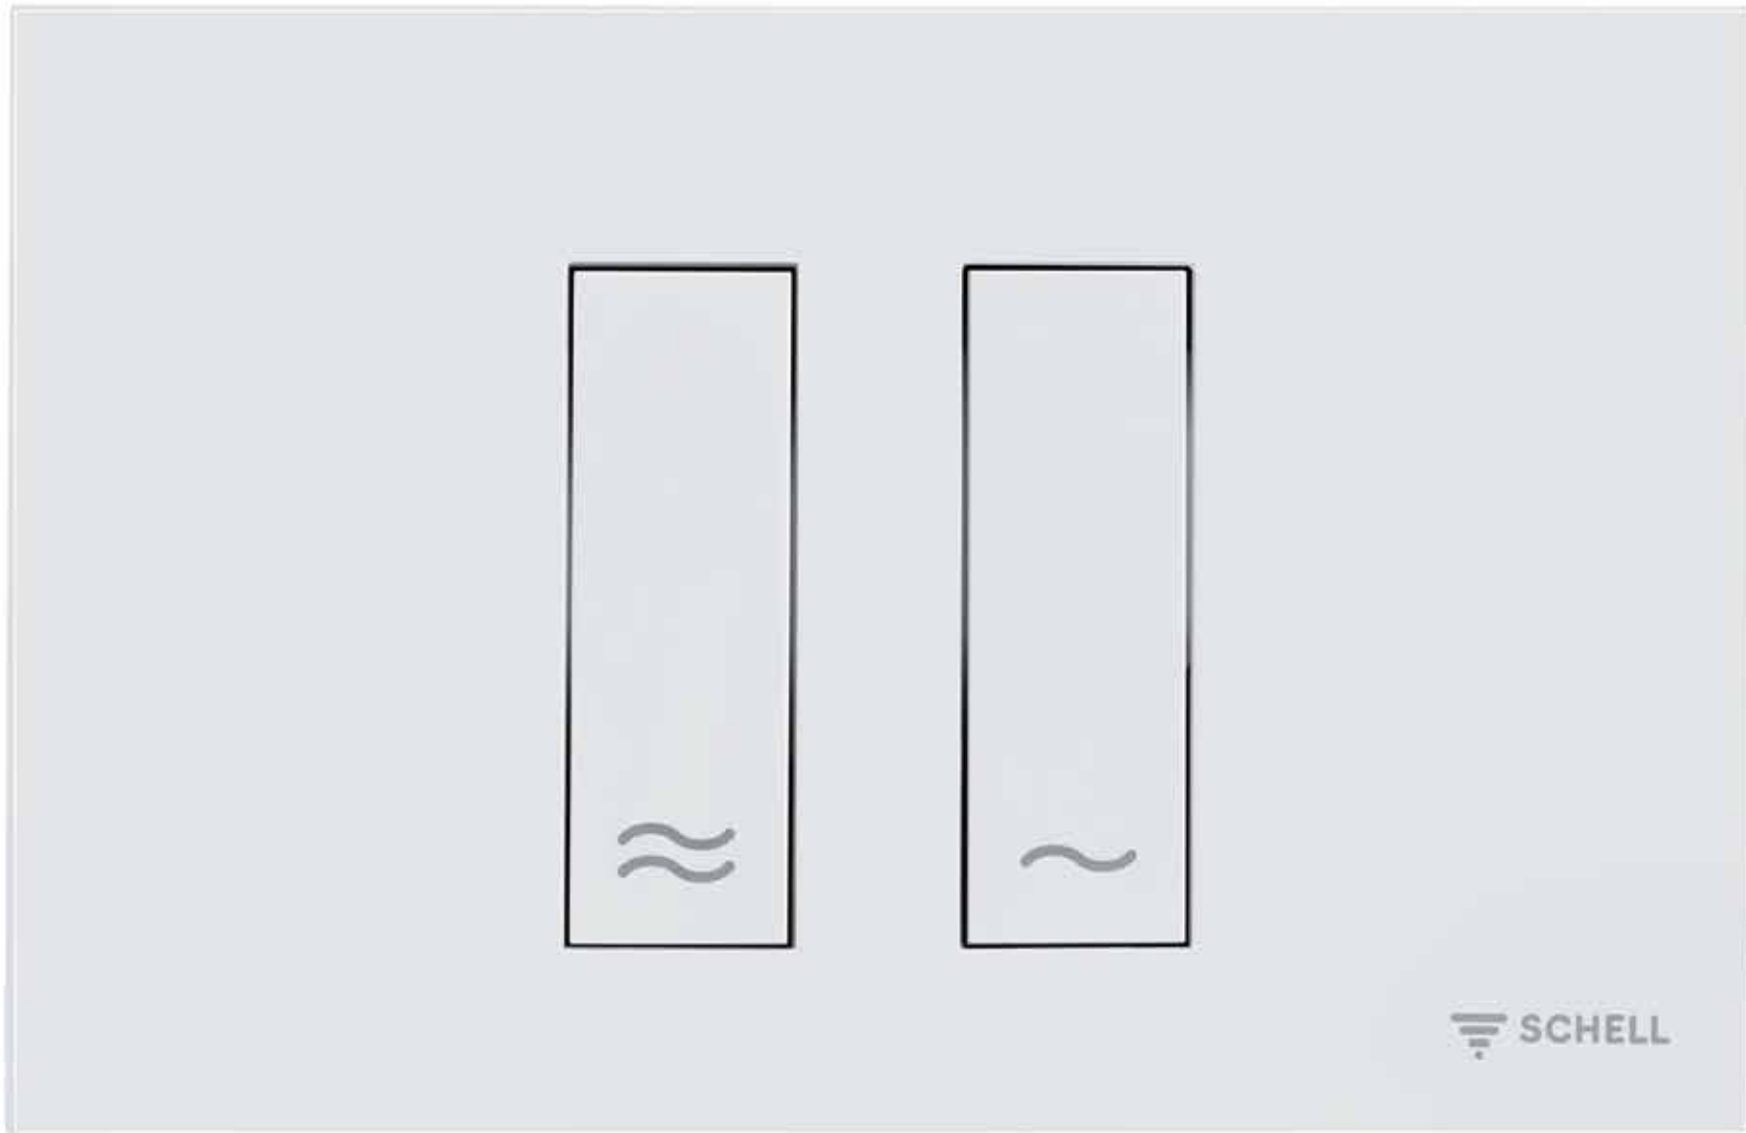

WC-Betätigungsplatte MONTUS TOWER, Zweimengenspülung 03 121 15 99, Kunststoff (ABS), weiß