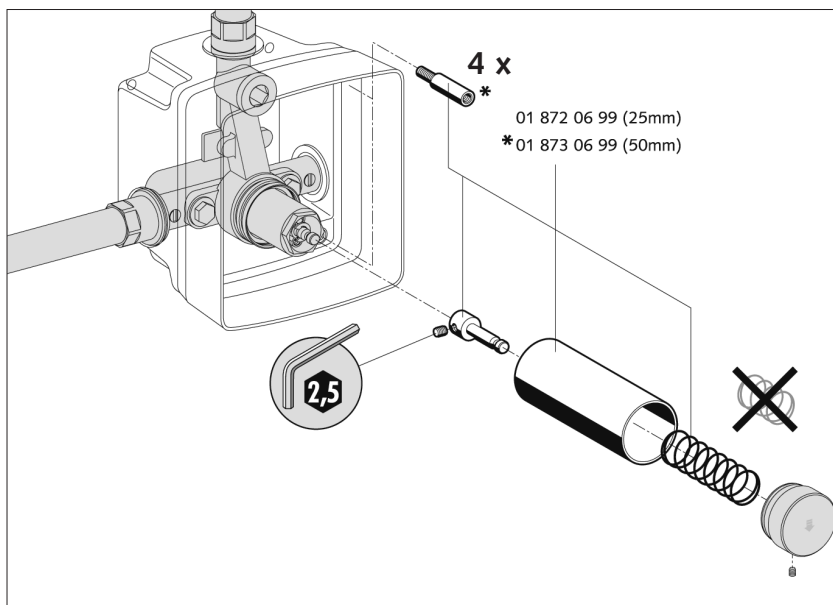

SCHELL SCHELL Cartucho extensível D-SC-V / W-SC-V

(P) Instruções de montagem

- Cartucho extensível D-SC-V / W-SC-V
Para torneira de chuveiro de encastrar de fecho automático / Saída na parede
Nº do art. 01 872 06 99 / 01 873 06 99

(CZ) Montážní návod

- SCHELL prodlužovací kartuše D-SC-V / W-SC-V
pro samazovírací tlačné podomítkové sprchové armatury / pro samazovírací tlačné podomítkové umyvadlové armatury
č. art. 01 872 06 99 / 01 873 06 99

(PL) Instrukcja montażu

- Wkład przedłużający D-SC-V / W-SC-V
dla samozamykającej podtynkowej armatury natryskowej / wylewek ściennych
Nr. art. 01 872 06 99 / 01 873 06 99

(HU) Szerelési útmutató

- D-SC-V / W-SC-V hosszabbítókartus
önelzáró falba építhető zuhanyszerelvényekhez /
fali kifolyókhoz
Cikkszám: 01 872 06 99 / 01 873 06 99

D-SC-V

- Torneira de chuveiro de encastrar na parede
- Podomítkové sprchové armatury
- Podtynkowa armatura natryskowa
- Falba építhető zuhany szerelvények

W-SC-V

- Torneira de encastrar na parede
- Podomítkové umyvadlové armatury
- Podtynkowe wylewki ścienne
- Falba építhető fali kifolyók