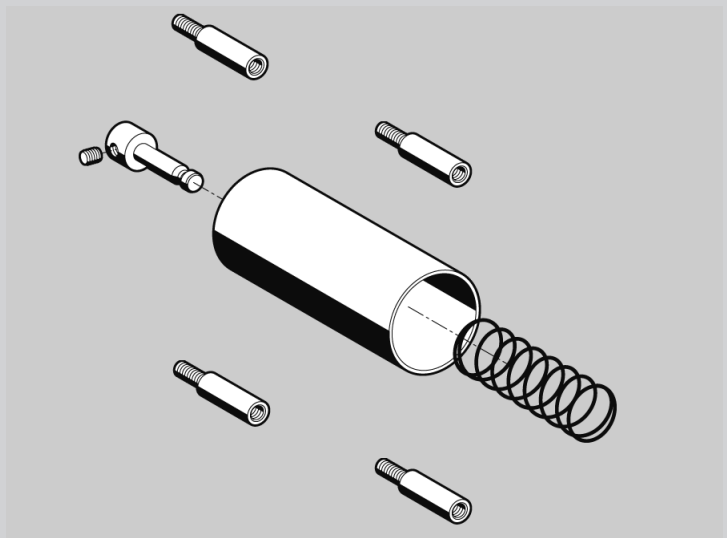

SCHELL SCHELL Cartucho extensível D-SC-V / W-SC-V

(P) Instruções de montagem

- Cartucho extensível D-SC-V / W-SC-V
Para torneira de chuveiro de encastrar de fecho automático / Saída na parede
Nº do art. 01 872 06 99 / 01 873 06 99

(CZ) Montážní návod

- SCHELL prodlužovací kartuše D-SC-V / W-SC-V
pro samazovírací tlačné podomítkové sprchové armatury / pro samazovírací tlačné podomítkové umyvadlové armatury
č. art. 01 872 06 99 / 01 873 06 99

(PL) Instrukcja montażu

- Wkład przedłużający D-SC-V / W-SC-V
dla samozamykającej podtynkowej armatury natryskowej / wylewek ściennych
Nr. art. 01 872 06 99 / 01 873 06 99

(HU) Szerelési útmutató

- D-SC-V / W-SC-V hosszabbítókartus
önelzáró falba építhető zuhanyszerelvényekhez /
fali kifolyókhoz
Cikkszám: 01 872 06 99 / 01 873 06 99

D-SC-V

- Torneira de chuveiro de encastrar na parede
- Podomítkové sprchové armatury
- Podtynkowa armatura natryskowa
- Falba építhető zuhany szerelvények

W-SC-V

- Torneira de encastrar na parede
- Podomítkové umyvadlové armatury
- Podtynkowe wylewki ścienne
- Falba építhető fali kifolyók