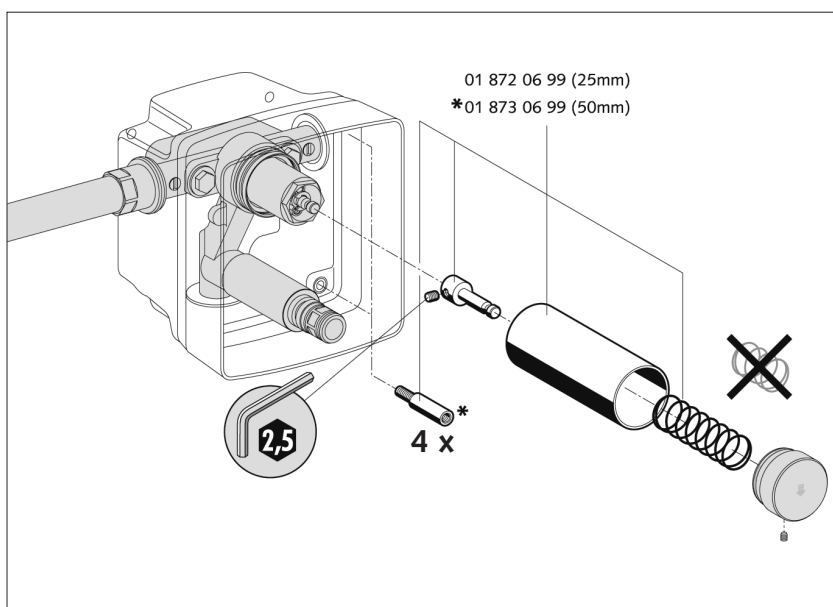

(PL) Instrukcja montażu

- Wkład przedłużający D-SC-V / W-SC-V
dla samozamykającej podtynkowej armatury natryskowej / wylewek ściennych
Nr. art. 01 872 06 99 / 01 873 06 99

(HU) Szerelési útmutató

- D-SC-V / W-SC-V hosszabbítókartus
önelzáró falba építhető zuhanyszerelvényekhez /
fali kifolyókhoz
Cikkszám: 01 872 06 99 / 01 873 06 99

D-SC-V

- Torneira de chuveiro de encastrar na parede
- Podomítkové sprchové armatury
- Podtynkowa armatura natryskowa
- Falba építhető zuhany szerelvények

W-SC-V

- Torneira de encastrar na parede
- Podomítkové umyvadlové armatury
- Podtynkowe wylewki ścienne
- Falba építhető fali kifolyók