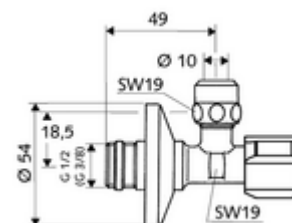

## Llave de escuadra con función reguladora COMFORT con filtro

Con maneta COMFORT. Para la protección de griferías de alta gama, p. ej., griferías con control electrónico. Según DIN 3227.

### Volumen de suministro

- Llave de escuadra
  - Maneta COMFORT
  - Filtro (tamaño de la malla: 250 µm)
  - Varilla pulsador larga
  - ASAG easy (Rosca de conexión autosellante)
- Racor de compresión cónico de latón resistente a la tracción y con compensación de longitud
- Embellecedor pulsador Ø 54 mm

### Datos técnicos

- Material: Latón de acuerdo a la normativa de agua potable alemana
- Acabado: Cromo
- Conexión: DN 15 G 1/2 RE con ASAG easy
- Salida: DN 10 G 3/8 RE
- Certificados: P-IX 198/IA, ACS
- Clase de ruido: I
- Clase de caudal: A