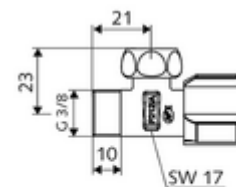

número de artículo: 05 408 06 99

Llave de escuadra con función reguladora

Con maneta COMFORT. Versión corta.

Volumen de suministro

- Llave de escuadra (versión corta)
 - Maneta COMFORT

Datos técnicos

- Material: Latón de acuerdo a la normativa de agua potable alemana
- Acabado: Cromo
- Conexión: DN 10 G 3/8 RE
- Salida: Tuerca de unión DN 10 G 3/8 RI
- Certificados: P-IX 212/IA, ACS, NF
- Clase de ruido: I
- Clase de caudal: A