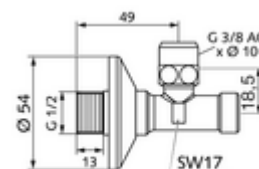

### Volumen de suministro

- Llave de escuadra
  - Funcionamiento protegido
  - Varilla pulsador larga
- Racor de compresión cónico de latón resistente a la tracción y con compensación de longitud
- Embellecedor pulsador Ø 54 mm

### Datos técnicos

- Material: Latón de acuerdo a la normativa de agua potable alemana
- Acabado: Cromo
- Conexión: DN 15 G 1/2 RE
- Salida: Ø 10 mm (DN 10 G 3/8 RE)
- Certificados: P-IX 212/IA, DIN-DVGW, ACS, SVGW, WRAS solicitado
- Clase de ruido: I
- Clase de caudal: A