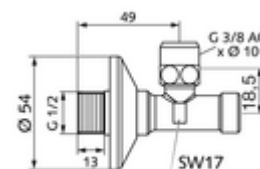

número de artículo: 05 405 06 99

Llave de escuadra con función reguladora con funcionamiento protegido

Para la protección frente al accionamiento no autorizado. Según DIN 3227.

Volumen de suministro

- Llave de escuadra
  - Funcionamiento protegido
  - Varilla pulsador larga
- Racor de compresión cónico de latón resistente a la tracción y con compensación de longitud
- Embellecedor pulsador Ø 54 mm

Datos técnicos

- Material: Latón de acuerdo a la normativa de agua potable alemana
- Acabado: Cromo
- Conexión: DN 15 G 1/2 RE
- Salida: Ø 10 mm (DN 10 G 3/8 RE)
- Certificados: P-IX 212/IA, DIN-DVGW, ACS, SVGW, WRAS solicitado
- Clase de ruido: I
- Clase de caudal: A

Datos de suministro

- Peso: 0,13 kg/Unidad
- Unidades de embalaje: 10