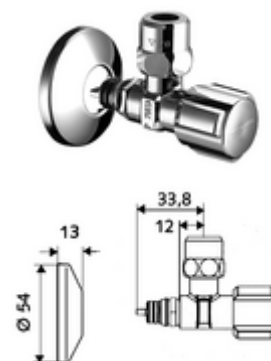

número de artículo: 05 304 06 99

Llave de escuadra con función reguladora QUICK COMFORT Tecnología plug-in QUICK

Con maneta COMFORT. Para el montaje inseparable y resistente a la torsión y la tracción en el adaptador QUICK.

Volumen de suministro

- Llave de escuadra
 - Maneta COMFORT
 - Elemento de desbloqueo del cierre de agua
- Racor de compresión cónico de latón resistente a la tracción y con compensación de longitud
- Embellecedor pulsador Ø 54 mm

Datos técnicos

- Material: Latón de acuerdo a la normativa de agua potable alemana
- Acabado: Cromo
- Conexión: Tecnología plug-in QUICK DN 15
- Salida: Ø 10 mm (DN 10 G 3/8 RE)
- Certificados: P-IX 750/IA, ACS
- Clase de ruido: I
- Clase de caudal: A