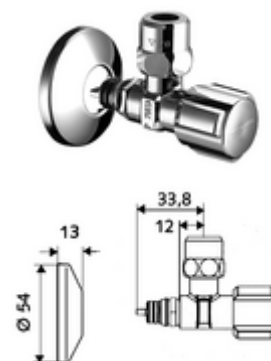

## Llave de escuadra con función reguladora QUICK COMFORT Tecnología plug-in QUICK

Con maneta COMFORT. Para el montaje inseparable y resistente a la torsión y la tracción en el adaptador QUICK.

### Volumen de suministro

- Llave de escuadra
  - Maneta COMFORT
  - Elemento de desbloqueo del cierre de agua
- Racor de compresión cónico de latón resistente a la tracción y con compensación de longitud
- Embellecedor pulsador  $\varnothing$  54 mm

### Datos técnicos

- Material: Latón de acuerdo a la normativa de agua potable alemana
- Acabado: Cromo
- Conexión: Tecnología plug-in QUICK DN 15
- Salida:  $\varnothing$  10 mm (DN 10 G 3/8 RE)
- Certificados: P-IX 750/IA, ACS
- Clase de ruido: I
- Clase de caudal: A