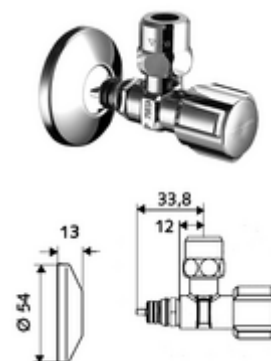

número de artículo: 05 304 06 99

Llave de escuadra con función reguladora QUICK COMFORT Tecnología plug-in QUICK

Con maneta COMFORT. Para el montaje inseparable y resistente a la torsión y la tracción en el adaptador QUICK.

Volumen de suministro

- Llave de escuadra
 - Maneta COMFORT
 - Elemento de desbloqueo del cierre de agua
- Racor de compresión cónico de latón resistente a la tracción y con compensación de longitud

Datos técnicos

- Material: Latón de acuerdo a la normativa de agua potable alemana
- Acabado: Cromo
- Conexión: Tecnología plug-in QUICK DN 15
- Salida: Ø 10 mm (DN 10 G 3/8 RE)
- Certificados: P-IX 750/IA, ACS
- Clase de ruido: I
- Clase de caudal: A