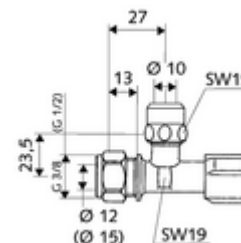

número de artículo: 05 040 06 99

Llave de escuadra con función reguladora COMFORT

Con maneta COMFORT. Versión corta.

Volumen de suministro

- Llave de escuadra (versión corta)
 - Maneta COMFORT
- Racor de compresión cónico de latón resistente a la tracción y con compensación de longitud

Datos técnicos

- Material: Latón de acuerdo a la normativa de agua potable alemana
- Acabado: Cromo
- Conexión: Tuerca de compresión de latón Ø 15 (DN 15 G 1/2 RE)
- Salida: Ø 10 mm (DN 10 G 3/8 RE)
- Certificados: P-IX 212/IA, ACS, kiwa
- Clase de ruido: I
- Clase de caudal: A