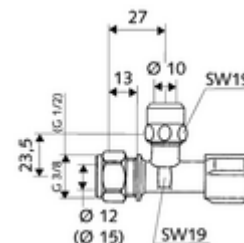

número de artículo: 05 039 06 99

Llave de escuadra con función reguladora COMFORT

Con maneta COMFORT. Versión corta.

Volumen de suministro

- Llave de escuadra (versión corta)
 - Maneta COMFORT
- Racor de compresión cónico de latón resistente a la tracción y con compensación de longitud

Datos técnicos

- Material: Latón de acuerdo a la normativa de agua potable alemana
- Acabado: Cromo
- Conexión: Tuerca de compresión de latón Ø 12 (DN 10 G 3/8 RE)
- Salida: Ø 10 mm (DN 10 G 3/8 RE)
- Certificados: P-IX 212/IA, ACS, kiwa
- Clase de ruido: I
- Clase de caudal: A