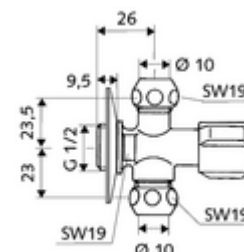

## Llave de escuadra COMFORT

Con maneta COMFORT. Dos salidas. Según DIN 3227.

### Volumen de suministro

- Llave de escuadra
  - Maneta COMFORT
- 2 racores de compresión cónicos de latón resistentes a la tracción

### Datos técnicos

- Material: Latón de acuerdo a la normativa de agua potable alemana
- Acabado: Cromo
- Conexión: DN 15 G 1/2 RE
- Salida: 2x Ø 10 mm (DN 10 G 3/8 RE)
- Certificados: ACS, NF