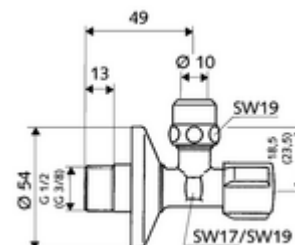

número de artículo: 04 907 06 99

Llave de escuadra con función reguladora COMFORT

Con maneta COMFORT. Según DIN 3227.

Volumen de suministro

- Llave de escuadra
 - Maneta COMFORT
 - Varilla pulsador larga
- Racor de compresión cónico de latón resistente a la tracción y con compensación de longitud
- Embellecedor pulsador \varnothing 54 mm

Datos técnicos

- Material: Latón de acuerdo a la normativa de agua potable alemana
- Acabado: Cromo
- Conexión: DN 15 G 1/2 RE
- Salida: \varnothing 10 mm (DN 10 G 3/8 RE)
- Certificados: P-IX 212/IA, DIN-DVGW, ACS, NF, SVGW, WRAS solicitado
- Clase de ruido: I
- Clase de caudal: A