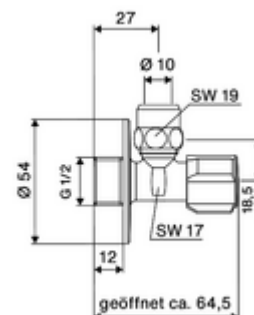

número de artículo: 04 903 06 99

Llave de escuadra con función reguladora COMFORT

Con maneta COMFORT. Versión corta. Según DIN 3227.

Volumen de suministro

- Llave de escuadra (versión corta)
 - Maneta COMFORT
- Racor de compresión cónico de latón resistente a la tracción y con compensación de longitud

Datos técnicos

- Material: Latón de acuerdo a la normativa de agua potable alemana
- Acabado: Cromo
- Conexión: DN 15 G 1/2 RE
- Salida: Ø 10 mm (DN 10 G 3/8 RE)
- Certificados: P-IX 212/IA, DIN-DVGW, ACS, NF, WRAS solicitado
- Clase de ruido: I
- Clase de caudal: A