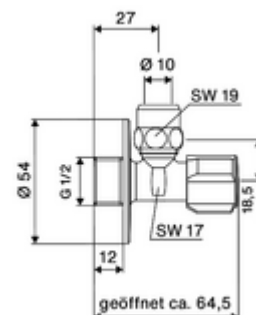

número de artículo: 04 903 06 99

Llave de escuadra con función reguladora COMFORT

Con maneta COMFORT. Versión corta. Según DIN 3227.

Volumen de suministro

- Llave de escuadra (versión corta)
 - Maneta COMFORT
- Racor de compresión cónico de latón resistente a la tracción y con compensación de longitud

Datos técnicos

- Material: Latón de acuerdo a la normativa de agua potable alemana
- Acabado: Cromo
- Conexión: DN 15 G 1/2 RE
- Salida: Ø 10 mm (DN 10 G 3/8 RE)
- Certificados: P-IX 212/IA, DIN-DVGW, ACS, NF, WRAS solicitado
- Clase de ruido: I
- Clase de caudal: A

Datos de suministro

- Peso: 0,11 kg/Unidad
- Unidades de embalaje: 5