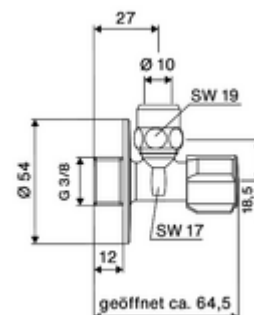

## Llave de escuadra con función reguladora COMFORT

Con maneta COMFORT. Versión corta. Según DIN 3227.

### Volumen de suministro

- Llave de escuadra (versión corta)
  - Maneta COMFORT
- Racor de compresión cónico de latón resistente a la tracción y con compensación de longitud

### Datos técnicos

- Material: Latón de acuerdo a la normativa de agua potable alemana
- Acabado: Cromo
- Conexión: DN 10 G 3/8 RE
- Salida: Ø 10 mm (DN 10 G 3/8 RE)
- Certificados: P-IX 212/IA, DIN-DVGW, ACS, NF, WRAS solicitado
- Clase de ruido: I
- Clase de caudal: A