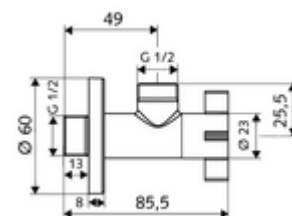

número de artículo: 05 399 06 99

Llaves de escudra de diseño con regulación del caudal 4WING

Según DIN 3227.

Volumen de suministro

- Llave de escuadra de diseño
 - Varilla pulsador
 - Cuerpo de latón pulido
- Embellecedor pulsador Ø 60 mm

Datos técnicos

- Material: Latón de acuerdo a la normativa de agua potable alemana, Funcionamiento Plástico
- Acabado: Cromo
- Conexión: DN 15 G 1/2 RE
- Salida: DN 15 G 1/2 RE
- Certificados: P-IX 212/IA, ACS, WRAS solicitado
- Clase de ruido: I
- Clase de caudal: A