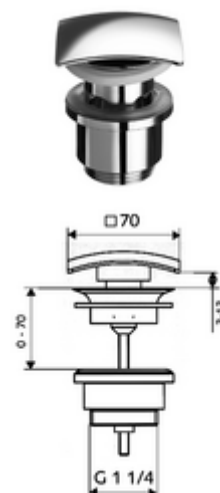

número de artículo: 02 003 06 99

Válvula de desagüe de lavabo QUAD OPEN

Desagüe universal sin posibilidad de cierre para lavabos.

Volumen de suministro

- Conjunto de residuos
- Juntas

Datos técnicos

- Material: Latón
- Acabado: Cromo
- Caudal de descarga: 20 l/min
- Salida: G 1 1/4 RE

Datos de suministro

- Peso: 0,40 kg/Unidad
- Unidades de embalaje: 1

Artículos relacionados recomendados

Llave de escuadra de diseño QUAD

Artículo No.: 05 362 06 99

Sifón de diseño QUAD

Artículo No.: 01 505 06 99