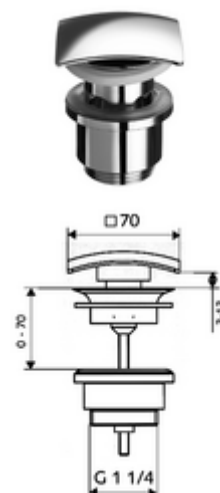

número de artículo: 02 003 06 99

Válvula de desagüe de lavabo QUAD OPEN

Desagüe universal sin posibilidad de cierre para lavabos.

Volumen de suministro

- Conjunto de residuos
- Juntas

Datos técnicos

- Material: Latón
- Acabado: Cromo
- Caudal de descarga: 20 l/min
- Salida: G 1 1/4 RE

Datos de suministro

- Peso: 0,40 kg/Unidad
- Unidades de embalaje: 1

Artículos relacionados recomendados

Artículo No.: 05 362 06 99

Artículo No.: 01 505 06 99

una noticia

- Artículo descatalogado, disponible hasta agotar existencias.