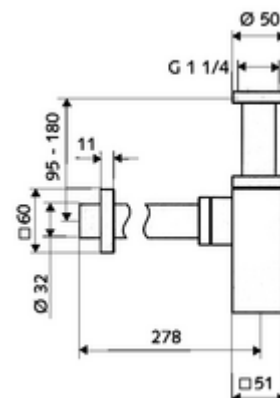

número de artículo: 01 505 06 99

Sifón de diseño QUAD

Fácil de instalar gracias a la conexión del tubo de desagüe. Versión según DIN 274.

Volumen de suministro

- Sifón de diseño
 - Abertura de limpieza con junta tórica
 - Émbolo de plástico
- Embellecedor de latón con anillo deslizante

Datos técnicos

- Material: Latón
- Acabado: Cromo
- Conexión: G 1 1/4 RI
- Salida: Ø 32 mm

Datos de suministro

- Peso: 1,45 kg/Unidad
- Unidades de embalaje: 1

Artículos relacionados recomendados

Llave de escuadra de diseño QUAD

Válvula de desagüe de lavabo QUAD PUSH OPEN

Válvula de desagüe de lavabo QUAD OPEN

Para lavabos con gran profundidad de instalación

Artículo No.: 05 362 06 99

Artículo No.: 02 001 06 99 o

Artículo No.: 02 003 06 99 o