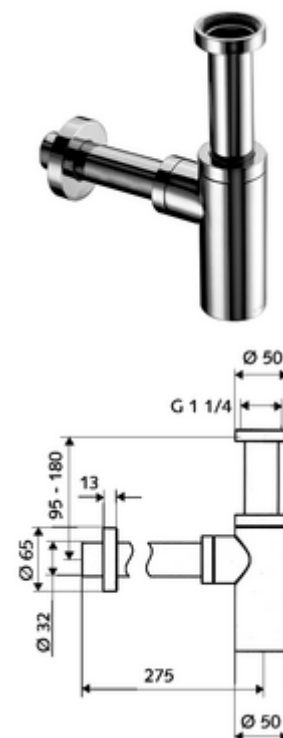

número de artículo: 01 429 06 99

Fácil de instalar gracias a la conexión del tubo de desagüe. Versión según DIN 274.

Volumen de suministro

- Sifón de diseño
 - Abertura de limpieza con junta tórica
 - Émbolo de plástico
- Embellecedor de latón con anillo deslizante

Datos técnicos

- Material: Latón
- Acabado: Cromo

Datos de suministro

- Peso: 1,28 kg/Unidad
- Unidades de embalaje: 1

Artículos relacionados recomendados

Para lavabos con gran profundidad de instalación