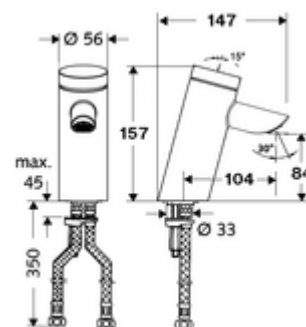

número de artículo: 02 125 06 99

Grifería de lavabo temporizada PURIS SC HD-M - Agua mezclada a alta presión

Activación manual con proceso de cierre automático. Ajuste sencillo del tiempo de descarga.

Consta de

- Grifo temporizado de un solo orificio
 - Cartucho temporizado SC II con limitador de agua caliente
 - Aireador empotrado (antivandálico)
- 2 Flexos de conexión flexibles Clean-Fix S G 3/8 RI x 410 mm, con válvula antirretorno integrada (EN 1717: EB) y prefiltro
- Material de instalación para el montaje de lavabo

Características técnicas

- duración: 2 - 15 s ajustable (7 s Ajustado de fábrica)
- Caudal: máx. 5 l/min independiente de la presión
- Presión del caudal: 1,0 - 5,0 bar
- Presión máx. En reposo: 8 bar
- Temperatura de funcionamiento máx.: 70 °C (80 °C para desinfección térmica)
- Material: Carcasa Latón de acuerdo a la normativa de agua potable alemana
- Acabado: Cromo
- Conexión: 2x G 3/8 RI
- Certificación: P-IX 19436/IO, DIN-DVGW, Belgaqua, WRAS
- Clase de ruido: I
- Clase de caudal: O

Datos de suministro

- Peso: 1,60 kg/Unidad
- Unidades de embalaje: 1

Artículos relacionados recomendados

Termostato de llave de escuadra	Artículo No.: 09 414 06 99
Válvula de equilibrio de presión PBV	Artículo No.: 06 558 12 99
Llave de escuadra con función reguladora COMFORT con filtro	Artículo No.: 05 430 06 99
Llave para aireadores empotrados M24	Artículo No.: 78 233 00 99
Válvula de desagüe de lavabo OPEN	Artículo No.: 02 002 06 99 o
Válvula de desagüe de lavabo PUSH OPEN	Artículo No.: 02 000 06 99 o