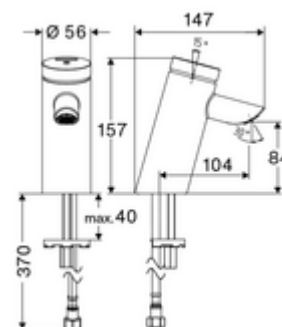

### Volumen de suministro

- Grifo temporizado de un solo orificio
  - Cartucho temporizado SC II
  - Aireador empotrado (antivandálico)
- Manguera de conexión flexible Clean-Fix S G 3/8 RI x 410 mm, con válvula antirretorno integrada (EN 1717: EB) y prefiltro
- Material de instalación para el montaje de lavabo

### Datos técnicos

- duración: 2 - 15 s ajustable (7 s Ajustado de fábrica)
- S\_Durchfluss: máx. 5 l/min independiente de la presión
- Presión del caudal: 1,0 - 5,0 bar
- Presión máx. En reposo: 8 bar
- Temperatura de funcionamiento máx.: 70 °C (80 °C para desinfección térmica)
- Conexión: G 3/8 RI
- Material: Carcasa Latón de acuerdo a la normativa de agua potable alemana
- Acabado: Cromo
- Certificados: P-IX 19436/IO, DIN-DVGW, WRAS
- Clase de ruido: I
- Clase de caudal: O