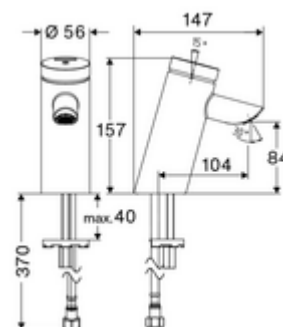

### Volumen de suministro

- Grifo temporizado de un solo orificio
  - Cartucho temporizado SC II
  - Aireador empotrado (antivandálico)
- Manguera de conexión flexible Clean-Fix S G 3/8 RI x 410 mm, con válvula antirretorno integrada (EN 1717: EB) y prefiltro
- Material de instalación para el montaje de lavabo

### Datos técnicos

- duración: 2 - 15 s ajustable (7 s Ajustado de fábrica)
- Caudal: máx. 5 l/min independiente de la presión
- Presión del caudal: 1,0 - 5,0 bar
- Presión máx. En reposo: 8 bar
- Temperatura de funcionamiento máx.: 70 °C (80 °C para desinfección térmica)
- Conexión: G 3/8 RI
- Material: Carcasa Latón de acuerdo a la normativa de agua potable alemana
- Acabado: Cromo
- Certificados: P-IX 19436/IO, DIN-DVGW, WRAS
- Clase de ruido: I
- Clase de caudal: O