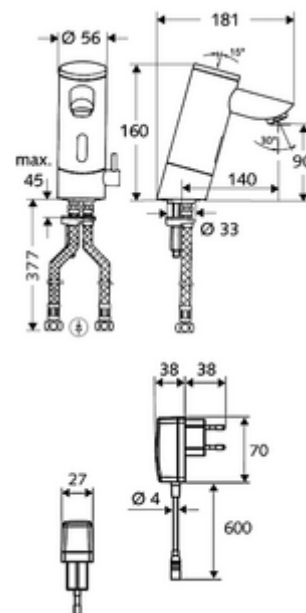

Datos técnicos

- Opciones de configuración a través de SWS/SSC
  - Programación mediante reflejo de corto alcance (desconectada/conectada)
  - Rango del sensor (corto / medio / largo)
  - Máx. tiempo de descarga (1 - 360 s)
  - Descarga antiestancamiento (apagada / 5 - 600 s, cada 1 - 240 h tras la última descarga / cada 1 - 240 h)
  - Descarga continua para la desinfección térmica, con protección antiescaldamiento (apagada / 15 - 600 s)
  - Flujo continuo (apagado / 15 - 600 s)
  - Modo de ahorro de energía (apagado / 1 - 254 h tras la última utilización)
  - Parada de limpieza (apagada / 60 - 360 s)
- Opciones de configuración manual
  - Rango del sensor (corto / medio / largo)
  - Descarga antiestancamiento (apagada / 30 s, cada 24 h tras la última descarga / cada 24 h)
  - Descarga continua para la desinfección térmica, con protección antiescaldamiento (apagada / 300 s / 120 s)
  - Parada de limpieza (apagada / 60 s)
- Caudal: máx. 5 l/min independiente de la presión
- Presión del caudal: 1,0 - 5,0 bar
- Presión máx. En reposo: 8 bar
- Temperatura de funcionamiento máx.: 70 °C (80 °C para desinfección térmica)
- Conexión: 2x G 3/8 RI
- Material: Carcasa Latón de acuerdo a la normativa de agua potable alemana
- Acabado: Cromo
- Certificados: P-IX 9523-I, Belgaqua
- Clase de ruido: I