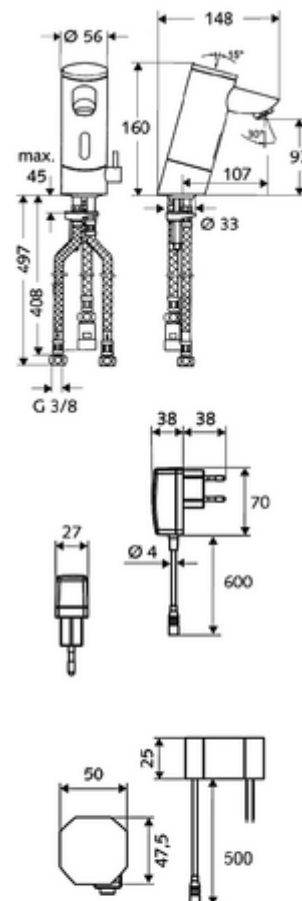

Datos técnicos

- Opciones de configuración a través de SWS/SSC
  - Rango del sensor (corto / medio / largo)
  - Programación mediante reflejo de corto alcance (desconectada/conectada)
  - Máx. tiempo de descarga (1 - 360 s)
  - Tiempo de seguimiento (0,6 - 60 s)
  - Descarga antiestancamiento (apagada / 5 - 600 s, cada 1 - 240 h tras la última descarga / cada 1 - 240 h)
  - Descarga continua para la desinfección térmica, con protección antiestancamiento (apagada / 15 - 600 s)
  - Flujo continuo (apagado / 15 - 600 s)
  - Modo de ahorro de energía (apagado / 1 - 254 h tras la última utilización)
  - Parada de limpieza (apagada / 60 - 360 s)
- Opciones de configuración manual
  - Rango del sensor (corto / medio / largo)
  - Descarga antiestancamiento (apagada / 30 s, cada 24 h tras la última descarga / cada 24 h)
  - Descarga continua para la desinfección térmica, con protección antiestancamiento (apagada / 300 s / 120 s)
  - Parada de limpieza (apagada / 60 s)
- S_Durchfluss: máx. 5 l/min independiente de la presión
- Presión del caudal: 1,0 - 5,0 bar
- Presión máx. En reposo: 8 bar
- Temperatura de funcionamiento máx.: 70 °C (80 °C para desinfección térmica)
- Conexión: 3x G 3/8 RI
- Material: Carcasa Latón de acuerdo a la normativa de agua potable alemana
- Acabado: Cromo