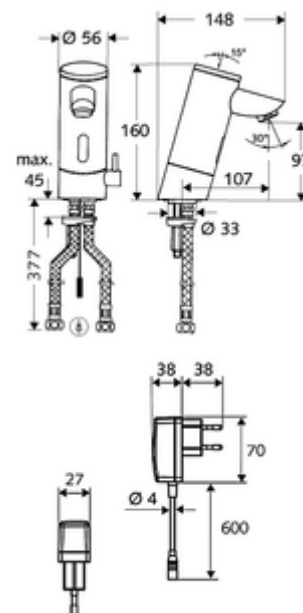

Datos técnicos

- Opciones de configuración a través de SWS/SSC
  - Rango del sensor (corto / medio / largo)
  - Programación mediante reflejo de corto alcance (desconectada/conectada)
  - Máx. tiempo de descarga (1 - 360 s)
  - Tiempo de seguimiento (0,6 - 60 s)
  - Descarga antiestancamiento (apagada / 5 - 600 s, cada 1 - 240 h tras la última descarga / cada 1 - 240 h)
  - Descarga continua para la desinfección térmica, con protección antiescaldamiento (apagada / 15 - 600 s)
  - Flujo continuo (apagado / 15 - 600 s)
  - Modo de ahorro de energía (apagado / 1 - 254 h tras la última utilización)
  - Parada de limpieza (apagada / 60 - 360 s)
- Opciones de configuración manual
  - Rango del sensor (corto / medio / largo)
  - Descarga antiestancamiento (apagada / 30 s, cada 24 h tras la última descarga / cada 24 h)
  - Descarga continua para la desinfección térmica, con protección antiescaldamiento (apagada / 300 s / 120 s)
  - Parada de limpieza (apagada / 60 s)
- Caudal: máx. 5 l/min independiente de la presión
- Presión del caudal: 1,0 - 5,0 bar
- Presión máx. En reposo: 8 bar
- Temperatura de funcionamiento máx.: 70 °C (80 °C para desinfección térmica)
- Conexión: G 3/8 RI
- Material: Carcasa Latón de acuerdo a la normativa de agua potable alemana
- Acabado: Cromo
- Certificados: P-IX 9523-I, Belgaqua, WRAS solicitado
- Clase de ruido: I