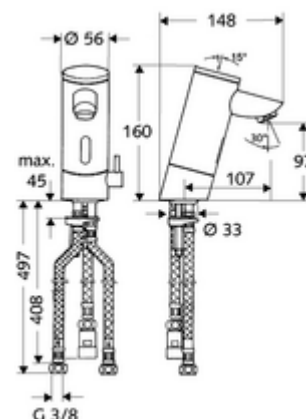

### Volumen de suministro

- Grifo de un orificio con sensor de infrarrojos
  - Regulador de caudal
  - Controlador de temperatura
  - Sensor electrónico de infrarrojos, programable
  - Electroválvula 6 V con prefiltro
  - Compartimento para baterías 6 V (integrado)
- 4x baterías alcalinas AAA 1,5 V
- Prefiltro con limitador de caudal
- 3 Flexos de conexión flexibles Clean-Fix S G 3/8 RI x 380 / 500 mm
- Material de instalación para el montaje de lavabo

### Datos de suministro

- Peso: 2,38 kg/Unidad
- Unidades de embalaje: 1