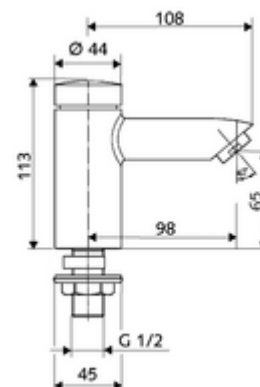

número de artículo: 02 122 06 99

Grifo de lavabo temporizado PETIT SC HD-K - Agua fría / agua premezclada a alta presión

Activación manual con proceso de cierre automático. Ajuste sencillo del tiempo de descarga.

Consta de

- Grifo temporizado de un solo orificio
 - Cartucho temporizado SC II
 - Regulador de caudal
- Material de instalación para el montaje de lavabo

Características técnicas

- duración: 2 - 15 s ajustable (7 s Ajustado de fábrica)
- Caudal: máx. 5 l/min independiente de la presión
- Presión del caudal: 1,0 - 5,0 bar
- Presión máx. En reposo: 8 bar
- Temperatura de funcionamiento máx.: 70 °C (80 °C para desinfección térmica)
- Material: Carcasa Latón de acuerdo a la normativa de agua potable alemana
- Acabado: Cromo
- Conexión: DN 15 G 1/2 RE
- Certificación: P-IX 19958/IO, DIN-DVGW, WRAS
- Clase de ruido: I
- Clase de caudal: O

Datos de suministro

- Peso: 1,00 kg/Unidad
- Unidades de embalaje: 10

Artículos relacionados necesarios

Embellecedor para orificio de grifo PETIT Artículo No.: 76 063 06 99

Artículos relacionados recomendados

Regulador de caudal máx. 5,7 l/min independientemente de la presión, antirrobo	Artículo No.: 02 121 06 99
Manguera flexible Clean-Flex S	Artículo No.: 10 318 06 o 99
Manguera flexible Clean-Flex S	Artículo No.: 10 319 06 o 99
Llave de escuadra con función reguladora COMFORT con filtro	Artículo No.: 05 430 06 o 99
Llave de escuadra con función reguladora COMFORT con filtro	Artículo No.: 05 428 06 o 99
Válvula de desagüe de lavabo OPEN	Artículo No.: 02 002 06 o 99
Válvula de desagüe de lavabo PUSH OPEN	Artículo No.: 02 000 06 o 99